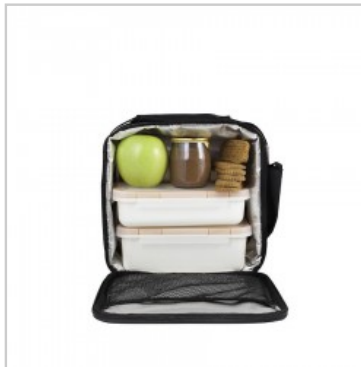

valira[®]
REUS - 1969

BOLSA PORTA-ALIMENTOS SOFT

- Bolsa flexible y ligera, diseñada en Reus.
- Tejido exterior 100% poliéster con relleno de polietileno.
- Interior constituido por material metalizado aislante.
- Apertura total para mejor accesibilidad y limpieza.
- Bolsillo exterior y práctica rejilla interior.
- Cinta colgadora extensible y asa acolchada.
- Fácil de almacenar.
- Disponible sin o con 2 contenedores (0,75L + 0,5 L).

Contenido	Una bolsa porta alimentos y dos contenedores herméticos (uno de 0,75 L y uno otro de 0,5 L).
País de fabricación	PRC
Alto	23 cm
Ancho	23 cm
Profundo	11 cm
Peso	0,7 kg
Material	Poliéster
Isotérmico	No.
Garantía	3 años
Código aduanero	42.029.298
Referencia	6129/150
EAN	8411401026728