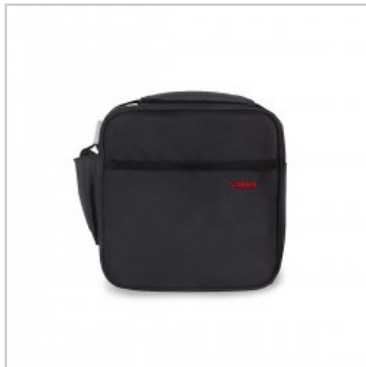

valira[®]
REUS - 1969

BOLSA PORTA-ALIMENTOS SOFT

- Bolsa flexible y ligera, diseñada en Reus.
- Tejido exterior 100% poliéster con relleno de polietileno.
- Interior constituido por material metalizado aislante.
- Apertura total para mejor accesibilidad y limpieza.
- Bolsillo exterior y práctica rejilla interior.
- Cinta colgadora extensible y asa acolchada.
- Fácil de almacenar.
- Disponible sin o con 2 contenedores (0,75L + 0,5 L).

Contenido	Una bolsa porta alimentos y dos contenedores herméticos (uno de 0,75 L y uno otro de 0,5 L).
País de fabricación	PRC
Alto	23 cm
Ancho	23 cm
Profundo	11 cm
Peso	0,7 kg
Material	Poliéster
Isotérmico	No.
Garantía	3 años
Código aduanero	42.029.298
Referencia	6129/150
EAN	8411401026728