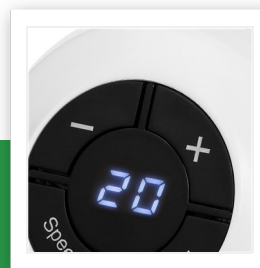

KA-5084

Calefactor enchufe

Temporizador programable - 400 W

Aspiradora de mano extremadamente potente con un diseño delgado. ¡Su motor sin escobillas garantiza una presión de aire de 12 kPa! Viene con una estación de acoplamiento que dispone de espacio para sus accesorios.

Función de temporizador	12 h
Pantalla LED	Sí
Potencia	400 W
Elemento calefactor	PTC Cerámica
Número de velocidades	2
Termostato regulable	Sí
Protección de sobrecalentamiento	Sí

400
WATT

2x 

Detalles logísticos - Código Intrastat: 8516299100