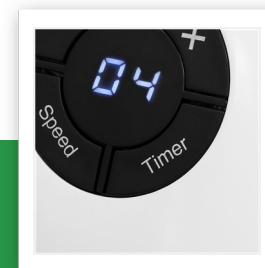

KA-5084

Calefactor enchufe

Temporizador programable - 400 W

Aspiradora de mano extremadamente potente con un diseño delgado. ¡Su motor sin escobillas garantiza una presión de aire de 12 kPa! Viene con una estación de acoplamiento que dispone de espacio para sus accesorios.

Función de temporizador	12 h
Pantalla LED	Sí
Potencia	400 W
Elemento calefactor	PTC Cerámica
Número de velocidades	2
Termostato regulable	Sí
Protección de sobrecalentamiento	Sí

400
WATT

2x 

Detalles logísticos - Código Intrastat: 8516299100