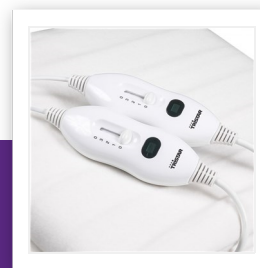

BW-4752

Manta bajera eléctrica

2 Personas - 100% Poliéster

Esta manta eléctrica para dos personas, de suave poliéster proporciona un calor agradable para un cómodo y relajante sueño. El regulador de tres posiciones es desmontable para que la manta se pueda lavar en lavadora.

Número de raciones	2
Dimensiones	160 x 140 cm
Material de la manta	Poliéster
Zona de calor	Sí, 2
Ajustes	Sí
Puede lavarse a máquina	Sí
Mando desmontable	Sí, 2
Protección de sobrecalentamiento	Sí
Se entrega con	Bolsa protectora de plástico

Detalles logísticos - Código Intrastat: 6301100000

Caja: a x A x P (cm): 7 x 39 x 49 | : 8713016073716 | Peso bruto (kg): 2,001 | Peso neto (kg): 1,69

Embalaje: a x a x P (cm): 27 x 50 x 85 | : 8713016073723 | Peso bruto (kg): 13,156

Piezas: Por embalaje : 6 | Por pallet: 72 | Hi x Ti: 3 x 4 | 20FT / 40FT / HQ: 1512 / 3138 / 3684