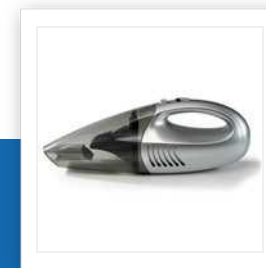

## KR-2156

### Aspirador de mano

7.2 V - Sólidos y líquidos

Aspirador para sólidos y líquidos con mango ergonómico. Dispone de una boquilla con cepillo para polvo y una para limpiar líquidos. Tiene una base de la cual se puede colgar. Los filtros son fáciles de limpiar.

Aspira sólidos y líquidos	Si
Capacidad	500 ml
Depósito de polvo transparente	Si
Filtros lavables	Si
Interruptor On/Off	Si
Luz(ces) indicadora(s) de alimentación	Si
Soporte para pared	Si
Adaptador(es) incluido(s)	Adaptador 230 voltios
Apto para uso en camping	Si
Nivel sonoro	60 dB
Batería incluida	NiMH
Voltaje	7.2 V
Capacidad de la batería	
Tiempo de utilización	15 min
Potencia	45 W