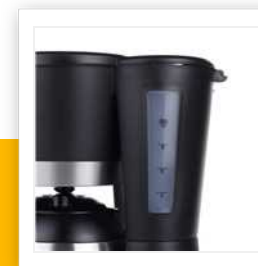

CM-1234

Cafetera Eléctrica

Jarra isotérmica de 1 L - Capacidad para 10 tazas

Elegante cafetera para 10 tazas de café por sesión. La jarra con doble capa de acero inoxidable le garantiza mantener su café recién hecho y a la temperatura adecuada por 3 horas. Elegante acabado en acero inoxidable y negro mate.

Capacidad	1 L
Adecuada para	8-10 tazas
Material de la carcasa	Plástico
Botón on/off con luz indicadora	Si
Sistema antigoteo	Si
Material de la jarra de vacío	Doble pared de acero inoxidable
Indicador de nivel de agua	Si
Jarra extraíble	Si
Filtro(s) extraíble(s)	Si
Cucharilla de café	Si
Base antideslizante	Si
Potencia	800 W