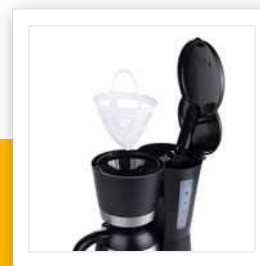

CM-1234

Cafetera Eléctrica

Jarra isotérmica de 1 L - Capacidad para 10 tazas

Elegante cafetera para 10 tazas de café por sesión. La jarra con doble capa de acero inoxidable le garantiza mantener su café recién hecho y a la temperatura adecuada por 3 horas. Elegante acabado en acero inoxidable y negro mate.

Capacidad	1 L
Adecuada para	8-10 tazas
Material de la carcasa	Plástico
Botón on/off con luz indicadora	Si
Sistema antigoteo	Si
Material de la jarra de vacío	Doble pared de acero inoxidable
Indicador de nivel de agua	Si
Jarra extraíble	Si
Filtro(s) extraíble(s)	Si
Cucharilla de café	Si
Base antideslizante	Si
Potencia	800 W