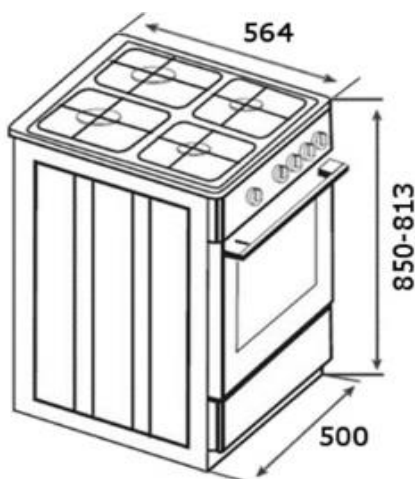

Mandos metalizados, con diseño ergonómico y fácil visualización

EASY

Dibujo técnico

Características

Cocina a gas butano de libre instalación - Ancho: 50 cm (Inyectores para gas natural incluidos)

- Cocina a gas y horno con grill a gas
- Mandos metalizados
- Tirador del horno blanco
- Patas regulables en altura
- Tapa esmaltada

Cocina a gas butano

- Superficie de la encimera esmaltada en color blanco
- 4 zonas de cocción con seguridad por termopar
- Quemadores de gas:
 - 1 quemador, 2,9 kW
 - 2 quemadores, 1,7 kW
 - 1 quemador, 0,95 kW
- Parrillas esmaltadas

Horno con grill a gas

- 2 funciones de cocinado
- Capacidad: 43 litros
- Dos cristales en puerta extraíbles, interior todo cristal
- Cavity interior esmaltada
- 4 alturas de cocinado
- Sistema de evacuación de gases integrado
- Bandeja pastelera esmaltada y parrilla

Color

Referencia

EAN 13

- Blanco 40297956 8421152156209

Datos técnicos

Potencia nominal máxima gas (W)	10.550
Resistencia solera (W)	1.800 (gas)
Resistencia bóveda + solera (W)	-
Resistencia grill: normal/maxigrill (W)	1.500 (gas)
Eficiencia energética	-