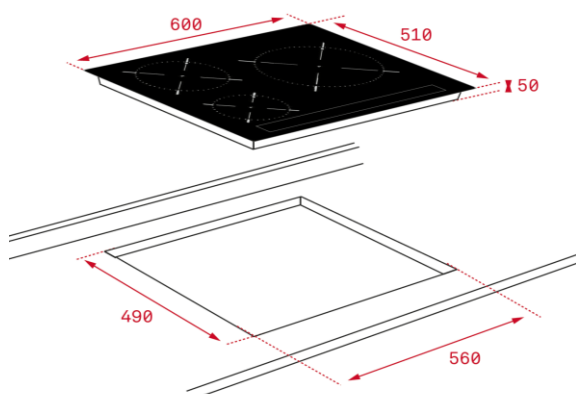

**PRECISO Y SENCILLO,**  
Multislider, para unos resultados impecables.

**Dibujo técnico**

**Características**

**Placa de inducción**

- Cristal con bisel frontal
- Touch Control **Multislider** con sensores acústicos y bloqueo de seguridad (uno para cada placa de cocción)
- Función Power Plus
- Función STOP & GO
- Programador del tiempo de cocción hasta 99 minutos con avisador acústico (posibilidad de programar todas las placas a la vez)
- 3 zonas de cocción
  - 1 placa de Ø 150 mm
  - 1 placa de Ø 215 mm
  - 1 placa de doble circuito Ø 180 / 320 mm
- **Zona Paellera XL de 320 mm**
- Función Power Plus de máxima potencia en todas las placas inductivas (1.600 W - 3.000 W - 3.600 W)
- Modo silencio
- Regulador de potencia
- Sistema fácil instalación Fast-Click
- Potencia nominal máxima: 7.200 W

Color	Referencia	EAN 13
Cristal	112510012	8434778011579

**Datos técnicos**

- Potencia nominal máxima W: 7.200
- Indicadores de calor residual: si
- Bloqueo de seguridad: si
- Desconexión automática de seguridad: si
- Seguridad gas por termopar: -