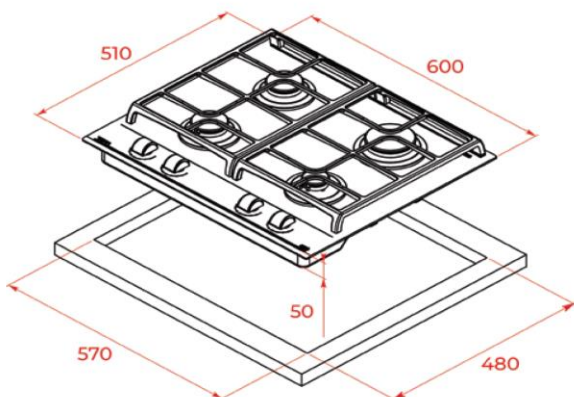

Dibujo técnico

Datos técnicos

- Potencia máxima, gas (kW) -
- Indicador de calor residual -
- Bloqueo de seguridad -
- Desconexión automática de seguridad -
- Seguridad por termopar si