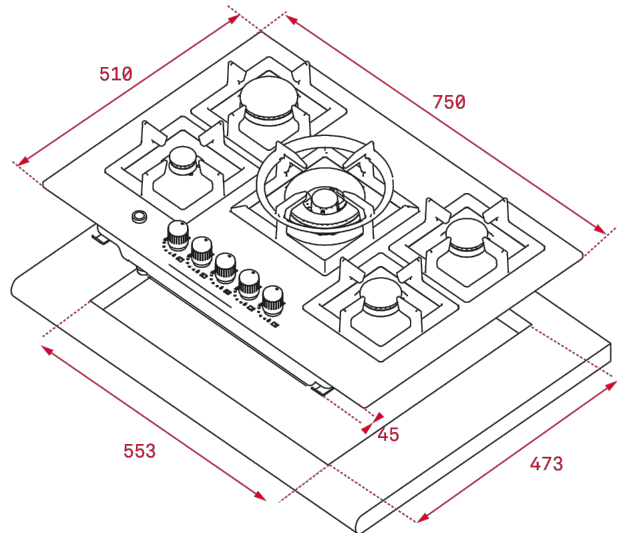

EFX 70.1 5G AI AL DR Placa de gas con 5 quemadores de alta eficiencia en 70 cm

DESCRIPCIÓN

Placa de gas con 5 quemadores de alta eficiencia en 70 cm

GAMA

Total

COLORES

REFERENCIA

EAN. 8434778003284

TEKA

EFX 70.1 5G AI AL DR

DIMENSIONES

Altura del producto (mm):

Anchura del producto (mm):

700

**Profundidad del producto
(mm):**

Longitud del producto (mm):