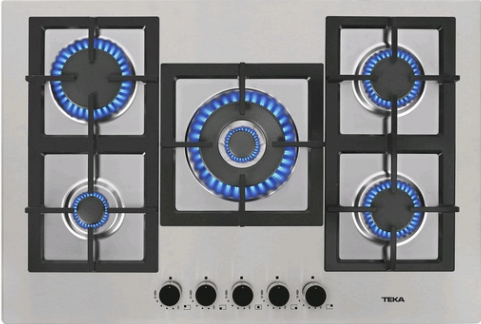

EFX 70.1 5G AI AL DR Placa de gas con 5 quemadores de alta eficiencia en 70 cm

DESCRIPCIÓN

Placa de gas con 5 quemadores de alta eficiencia en 70 cm

GAMA

Total

COLORES

REFERENCIA

EAN. 8434778003284

CARACTERÍSTICAS

Mandos frontales incorporados
Seguridad por termopar integrada en quemador individual
Autoencendido integrado en quemador y accionado por cada mando
Quemadores de alta eficiencia
5 quemadores de gas
-1 quemador auxiliar, 1,00 Kw
-2 quemadores semi-rápidos, 1,75 Kw
-1 quemador rápido, 3,00 Kw
-1 quemador de doble anillo, 4,0 kw
Parrillas de fundición

TEKA

EFX 70.1 5G AI AL DR

DIMENSIONES

Altura del producto (mm):

Anchura del producto (mm):

700

**Profundidad del producto
(mm):**

Longitud del producto (mm):