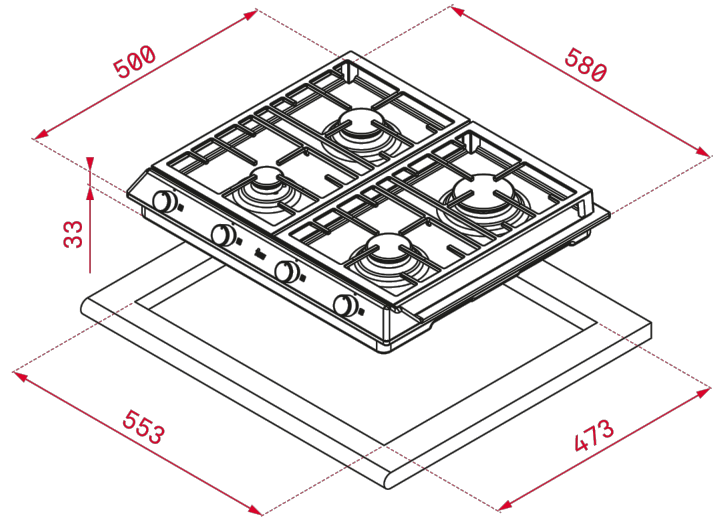

**EFX 60.1 4G AI AL DR** Placa de gas con 4 quemadores de alta eficiencia en 60 cm

**DESCRIPCIÓN**

Placa de gas con 4 quemadores de alta eficiencia en 60 cm

**GAMA**

Total

**COLORES**

**REFERENCIA**

EAN. 8434778003253

## **DIMENSIONES**

Altura del producto (mm):

Anchura del producto (mm):

600

Profundidad del producto  
(mm):

Longitud del producto (mm):

Peso del producto (Kg):