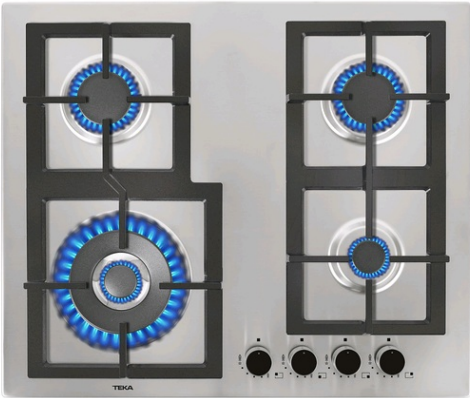

**EFX 60.1 4G AI AL DR** Placa de gas con 4 quemadores de alta eficiencia en 60 cm

**DESCRIPCIÓN**

Placa de gas con 4 quemadores de alta eficiencia en 60 cm

**GAMA**

Total

**COLORES**

**REFERENCIA**

EAN. 8434778003253

## **EFX 60.1 4G AI AL DR**

### **CARACTERÍSTICAS**

Mandos frontales incorporados  
Seguridad por termopar integrada en quemador individual  
Autoencendido integrado en quemador y accionado por cada mando  
Quemadores de alta eficiencia  
4 quemadores de gas  
-1 quemador auxiliar, 1,00 Kw  
-2 quemadores semi-rápidos, 1,75 Kw  
-1 quemador de doble anillo, 4,0 kw  
Parrillas de fundición