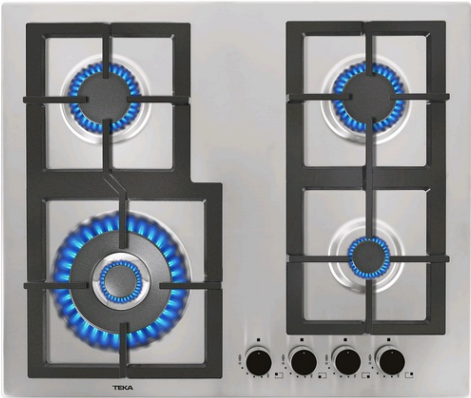

EFX 60.1 4G AI AL DR Placa de gas con 4 quemadores de alta eficiencia en 60 cm

DESCRIPCIÓN

Placa de gas con 4 quemadores de alta eficiencia en 60 cm

GAMA

Total

COLORES

REFERENCIA

EAN. 8434778003260

TEKA

EFX 60.1 4G AI AL DR

CARACTERÍSTICAS

Mandos frontales incorporados
Seguridad por termopar integrada en quemador individual
Autoencendido integrado en quemador y accionado por cada mando
Quemadores de alta eficiencia
4 quemadores de gas
-1 quemador auxiliar, 1,00 Kw
-2 quemadores semi-rápidos, 1,75 Kw
-1 quemador de doble anillo, 4,0 kw
Parrillas de fundición

TEKA

EFX 60.1 4G AI AL DR

DIMENSIONES

Altura del producto (mm):

Anchura del producto (mm):

600

Profundidad del producto
(mm):

Longitud del producto (mm):