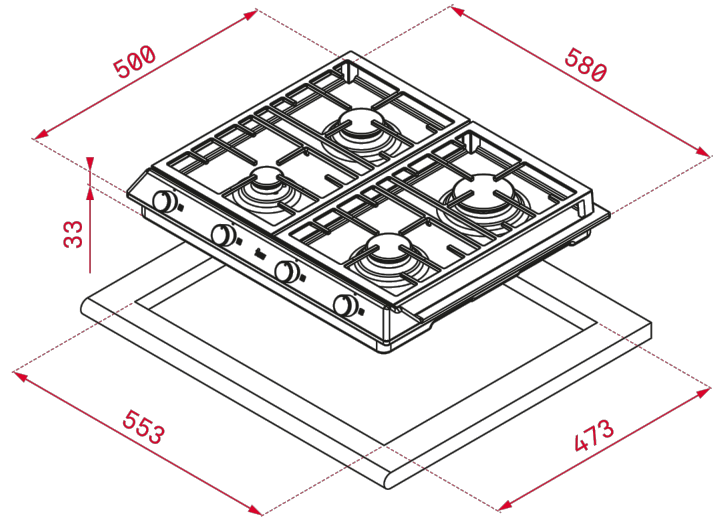

EFX 60.1 4G AI AL DR Placa de gas con 4 quemadores de alta eficiencia en 60 cm

DESCRIPCIÓN

Placa de gas con 4 quemadores de alta eficiencia en 60 cm

GAMA

Total

COLORES

REFERENCIA

EAN. 8434778003260

TEKA

EFX 60.1 4G AI AL DR

CARACTERÍSTICAS

Mandos frontales incorporados
Seguridad por termopar integrada en quemador individual
Autoencendido integrado en quemador y accionado por cada mando
Quemadores de alta eficiencia
4 quemadores de gas
-1 quemador auxiliar, 1,00 Kw
-2 quemadores semi-rápidos, 1,75 Kw
-1 quemador de doble anillo, 4,0 kw
Parrillas de fundición

TEKA

EFX 60.1 4G AI AL DR

DIMENSIONES

Altura del producto (mm):

Anchura del producto (mm):

600

Profundidad del producto
(mm):

Longitud del producto (mm):