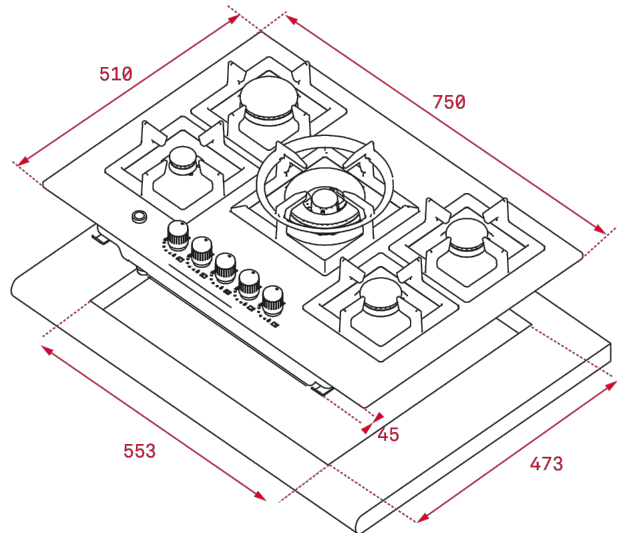

EFX 70.1 5G AI AL DR Placa de gas con 5 quemadores de alta eficiencia en 70 cm

DESCRIPCIÓN

Placa de gas con 5 quemadores de alta eficiencia en 70 cm

GAMA

Total

COLORES

REFERENCIA

EAN. 8434778003246

TEKA

EFX 70.1 5G AI AL DR

DIMENSIONES

Altura del producto (mm):

Anchura del producto (mm):

700

Profundidad del producto (mm):

Longitud del producto (mm):