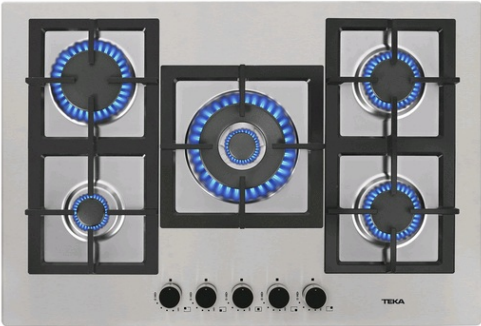

EFX 70.1 5G AI AL DR Placa de gas con 5 quemadores de alta eficiencia en 70 cm

DESCRIPCIÓN

Placa de gas con 5 quemadores de alta eficiencia en 70 cm

GAMA

Total

COLORES

REFERENCIA

EAN. 8434778003246

CARACTERÍSTICAS

Mandos frontales incorporados
Seguridad por termopar integrada en quemador individual
Autoencendido integrado en quemador y accionado por cada mando
Quemadores de alta eficiencia
5 quemadores de gas
-1 quemador auxiliar, 1,00 Kw
-2 quemadores semi-rápidos, 1,75 Kw
-1 quemador rápido, 3,00 Kw
-1 quemador de doble anillo, 4,0 kw
Parrillas de fundición

TEKA

EFX 70.1 5G AI AL DR

DIMENSIONES

Altura del producto (mm):

Anchura del producto (mm):

700

Profundidad del producto (mm):

Longitud del producto (mm):