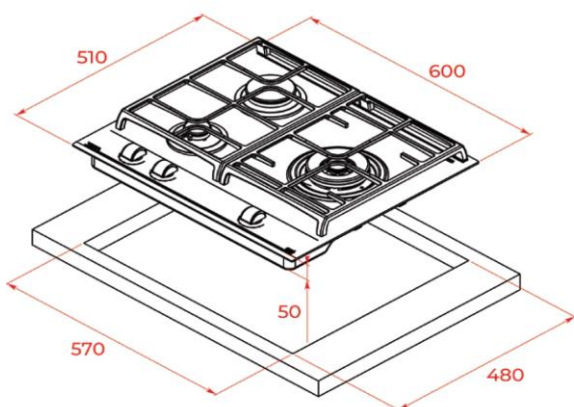

Dibujo técnico

Datos técnicos

- Potencia máxima, gas (kW) -
- Indicador de calor residual -
- Bloqueo de seguridad -
- Desconexión automática de seguridad -
- Seguridad por termopar si