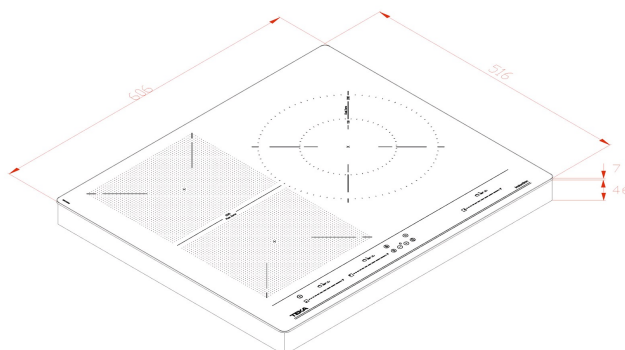

Modo silencio

Funciones directas: Simmering, melting y mantenimiento de calor

4 zonas de cocción (3 + Flex combinada)

-1 placa de doble circuito de Ø 150 / 280 mm

-2 zonas de 230 x 189 mm

-1 zona TekaFlex de 230 x 397 mm

Función Power Plus de máxima potencia en todas las placas inductivas (3.600 W - 2.200 W - 2.200 W)

Regulador de potencia

Sistema de instalación Fast-Click

Potencia nominal máxima: 7.200 W

DIMENSIONES

Altura del producto (mm): 50
Anchura del producto (mm):
600
Profundidad del producto
(mm): 510
Longitud del producto (mm):
Peso del producto (Kg): 10,7

ESPECIFICACIONES TÉCNICAS

CARACTERÍSTICAS

Número de potencias eléctricas: 9
Función mantener caliente: Sí
Función Power Management: Sí

CONEXIÓN ELÉCTRICA

Frecuencia (Hz): 50/60
Fuente de alimentación (V): 220-240
Longitud del cable (cm): 110
Potencia máxima nominal (W) (placa eléctrica): 8000

ZONAS DE COCCIÓN

Número de zonas de cocción: 3
Zona de cocción trasera izquierda - Diámetro (mm): 230 X 189
Zona de cocción trasera izquierda - Tipo: Flex Zone
Zona de cocción frontal izquierda - Diámetro (mm): 230 X 189
Zona de cocción frontal izquierda - Tipo: Flex Zone
Zona de cocción central derecha - Diámetro (mm): 150/280
Zona de cocción central derecha - Tipo: Double Zone