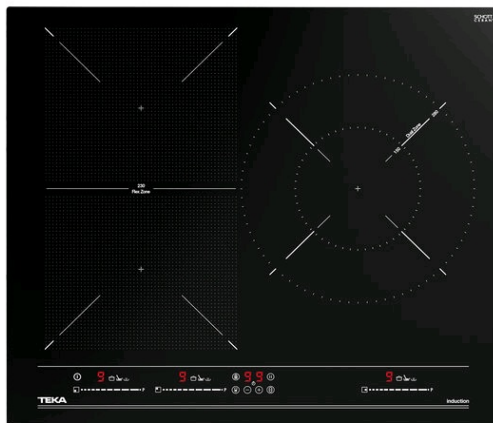

ITF 65320 BK MSP Placa de inducción Flex con funciones directas en 60cm

Seguridad por Termopar integrada

Flex

MultiSlider

Función Power

Función Power Plus

Easy installation

DESCRIPCIÓN

Placa de inducción Flex con funciones directas en 60cm

GAMA

Maestro

COLORES

REFERENCIA

EAN. 8434778011647

CARACTERÍSTICAS

Slim Metal Frame

Modo silencio

Funciones directas: Simmering, melting y mantenimiento de calor

4 zonas de cocción (3 + Flex combinada)

-1 placa de doble circuito de Ø 150 / 280 mm

-2 zonas de 230 x 189 mm

-1 zona TekaFlex de 230 x 397 mm

Función Power Plus de máxima potencia en todas las placas inductivas (3.600 W - 2.200 W - 2.200 W)

Regulador de potencia

Sistema de instalación Fast-Click

Potencia nominal máxima: 7.200 W

DIMENSIONES

Altura del producto (mm): 50
Anchura del producto (mm):
600
Profundidad del producto
(mm): 510
Longitud del producto (mm):
Peso del producto (Kg): 10,7