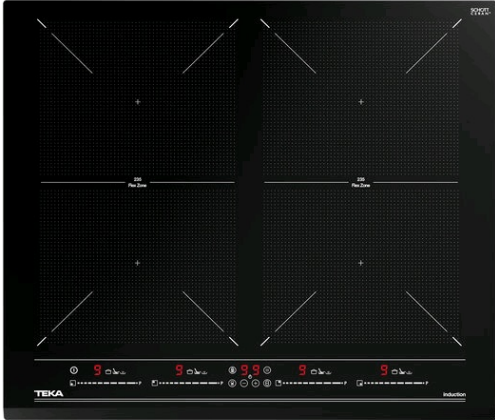

# IZF 64600 BK MSP Placa de inducción Flex con funciones directas en 60cm

Seguridad por Termopar integrada

Flex

MultiSlider

Función Power

Función Power Plus

Easy installation

### DESCRIPCIÓN

Placa de inducción Flex con funciones directas en 60cm

### REFERENCIA

EAN. 8434778013108

**CARACTERÍSTICAS**

Placa de inducción  
Cristal con bisel frontal  
Touch Control Multislíder con sensores acústicos y bloqueo de seguridad (uno para cada placa de cocción)  
Función Power Plus  
Función STOP & GO  
Programador del tiempo de cocción hasta 99 minutos con avisador acústico (posibilidad de programar todas las placas a la vez)  
Modo silencio  
Funciones directas: Simmering, melting y mantenimiento de calor  
6 zonas de cocción (4 + 2 Flex combinadas)  
-4 zonas de 235 x 189 mm  
-2 zonas TekaFlex de 235 x 397 mm  
Función Power Plus de máxima potencia en todas las placas inductivas (2.200 W - 2.200 W - 2.200 W - 2.200 W)  
Regulador de potencia  
Sistema fácil instalación Fast-Click  
Potencia nominal máxima: 7.200 W

## DIMENSIONES

Altura del producto (mm): 50  
Anchura del producto (mm):  
600  
Profundidad del producto  
(mm): 510  
Longitud del producto (mm):  
Peso del producto (Kg): 10,66