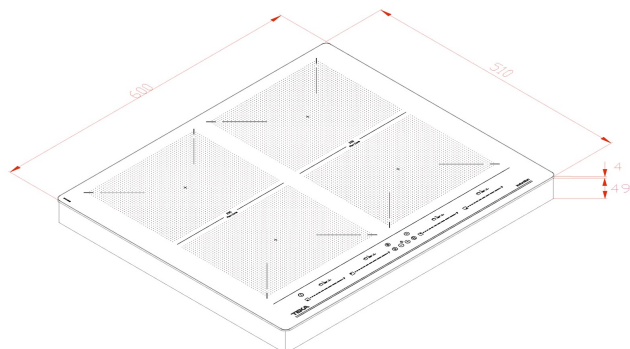

### DESCRIPCIÓN

Placa de inducción Flex con funciones directas en 60cm

### REFERENCIA

EAN. 8434778013108

**CARACTERÍSTICAS**

Placa de inducción  
Cristal con bisel frontal  
Touch Control Multislíder con sensores acústicos y bloqueo de seguridad (uno para cada placa de cocción)  
Función Power Plus  
Función STOP & GO  
Programador del tiempo de cocción hasta 99 minutos con avisador acústico (posibilidad de programar todas las placas a la vez)  
Modo silencio  
Funciones directas: Simmering, melting y mantenimiento de calor  
6 zonas de cocción (4 + 2 Flex combinadas)  
-4 zonas de 235 x 189 mm  
-2 zonas TekaFlex de 235 x 397 mm  
Función Power Plus de máxima potencia en todas las placas inductivas (2.200 W - 2.200 W - 2.200 W - 2.200 W)  
Regulador de potencia  
Sistema fácil instalación Fast-Click  
Potencia nominal máxima: 7.200 W

## DIMENSIONES

Altura del producto (mm): 50  
Anchura del producto (mm):  
600  
Profundidad del producto  
(mm): 510  
Longitud del producto (mm):  
Peso del producto (Kg): 10,66

### ZONAS DE COCCIÓN

Número de zonas de cocción: 4  
Zona de cocción trasera izquierda - Diámetro (mm): 235 X 189  
Zona de cocción trasera izquierda - Tipo: Flex Zone  
Zona de cocción frontal izquierda - Diámetro (mm): 235 X 189  
Zona de cocción frontal izquierda - Tipo: Flex Zone  
Zona de cocción trasera derecha - Diámetro (mm): 235 X 189  
Zona de cocción trasera derecha - Tipo: Flex Zone  
Zona de cocción frontal derecha - Diámetro (mm): 235 X 189  
Zona de cocción frontal derecha - Tipo: Flex Zone