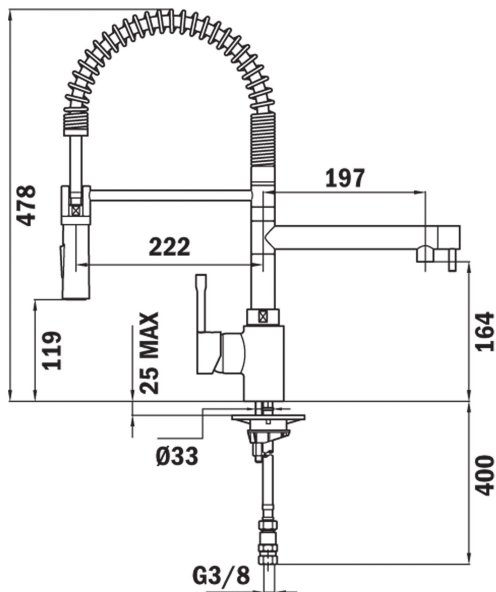

Grifo de cocina monomando semiprofesional con caño giratorio y maneral extraíble

Anti-Scale  
Aerator

High  
Resistance

Pull Down  
Shower

Swivel  
Spout

## DIMENSIONES

**Altura del producto (mm):** 478

**Anchura del producto (mm):**

**Profundidad del producto (mm):**

**Longitud del producto (mm):**

**Peso neto (kg):** 3,55