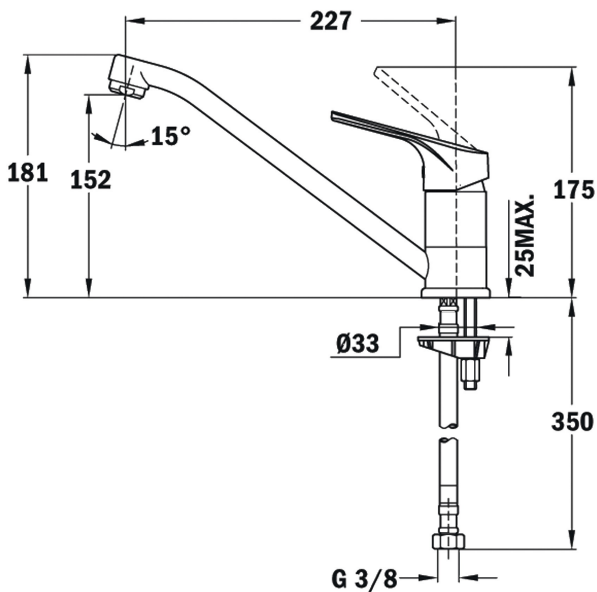

Anti-Scale
AeratorSwivel
Spout

REFERENCIA

REF: 469130200

EAN: 8421152084724

CARACTERÍSTICAS

Caño giratorio
 Cartucho de discos cerámicos de alta resistencia
 Preciso control de la temperatura
 Mayor suavidad en el manejo
 Aireador anti-calcáreo
 Latiguillos flexibles de 3/8"

DIMENSIONES

Altura del producto (mm): 181

Anchura del producto (mm):

Profundidad del producto (mm):

Longitud del producto (mm):

Peso neto (kg): 1,02

COLORES

469130200