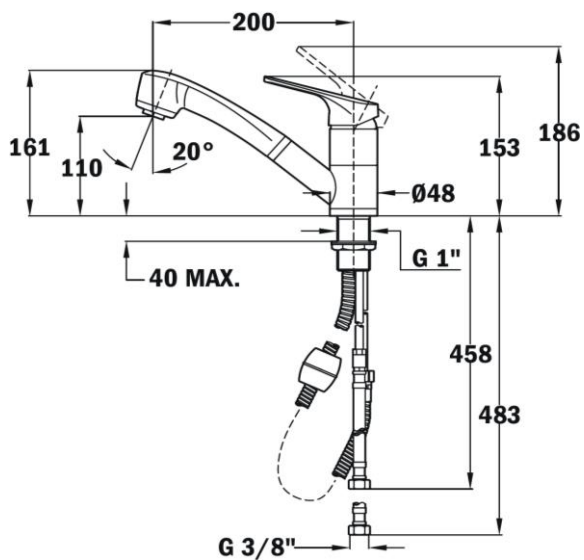

Características

Grifo fregadero

- Caño fundido giratorio
- Maneral extraíble 2 funciones: normal & ducha
- Fijación Easy-Quick
- Aireador anticalcáreo

Dibujo técnico

Color

Referencia

EAN 13

- Cromo 46.978.12.00 8413509220251