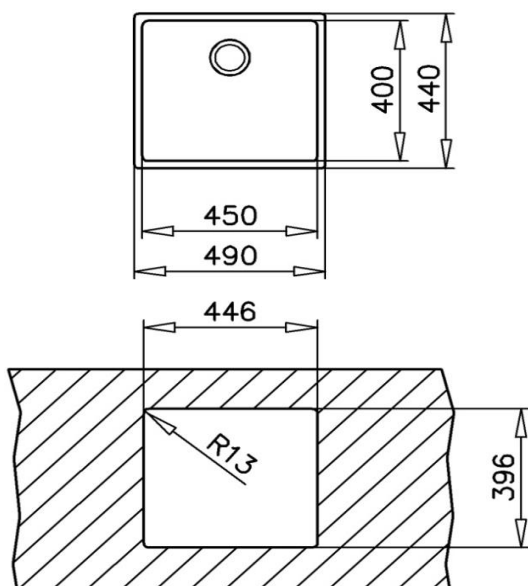

Características

Fregadero bajo encimera PureLine de una cubeta

- Acero inoxidable 18/10
- Radio cubeta R15 para facilitar la limpieza y evacuación del agua
- Desagüe con válvula canasta 3½" y sifón
- Accesorios de fijación
- Chapa de gran espesor
- **SilentSmart**, reduce un 50% la rumorosidad
- Profundidad de la cubeta 200 mm
- Mueble de 60 cm

Dibujo técnico

Color

- Inox

Referencia

115000006

EAN 13

8434778004311

Accesorios