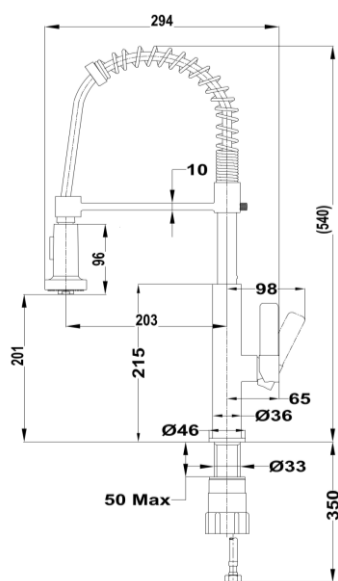

Características

Monomando de cocina profesional (tipo pescadera)

- Caño giratorio y flexible
- Ducha con función de Stop (corta el agua completamente)
- 1 tipo de chorro: ducha
- Muelle flexible de alta resistencia
- Flexible de acero inoxidable de alta resistencia reforzado con plástico para una fácil limpieza

MAESTRO

Dibujo técnico

Color

Referencia

EAN 13

- Cromo 116010002 8434778002812