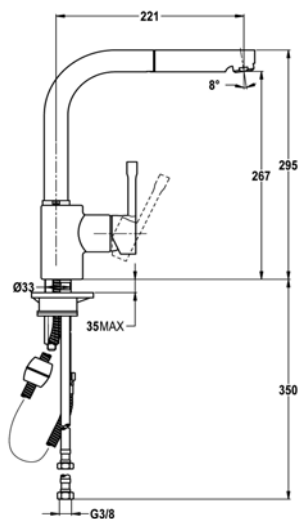

### Características

- Caño giratorio
- Maneral extraíble metálico 1 función
- Aireador anticalcáreo

### Dibujo técnico

### Referencia

23.938.12.00