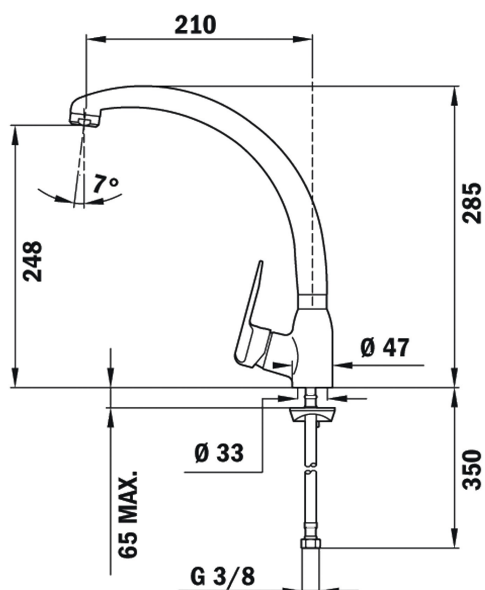

Anti-Scale  
AeratorSwivel  
Spout

## CARACTERÍSTICAS

Caño giratorio de fundición  
 Cartucho de discos cerámicos de alta resistencia  
 Preciso control de la temperatura  
 Mayor suavidad en el manejo  
 Aireador anticalcáreo  
 Latiguillos flexibles de alimentación de 3/8"

## DIMENSIONES

**Altura del producto (mm):** 285

**Anchura del producto (mm):**

**Profundidad del producto (mm):**

**Longitud del producto (mm):**

**Peso neto (kg):** 1,52