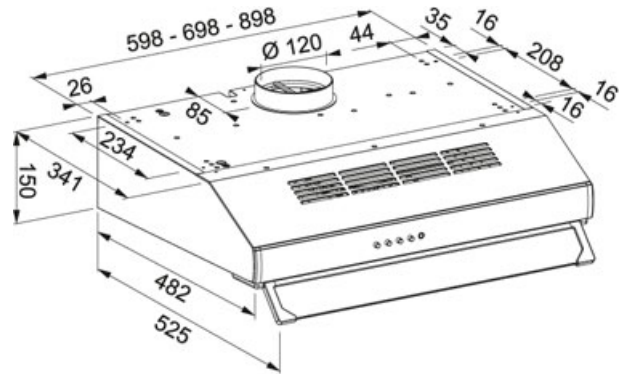

Acero Inoxidable | 300.0541.583

FAMILY : Campanas | SERIE : MODENA | MODEL : MODENA 60 | FINISH : Acero Inoxidable | INSTALLATION TYPE : Convencionales

DATOS TÉCNICOS

Potencia Máx. (W)	230-W
Iluminación	LEDS-2X4W
Aspiración en Mín. (UNE EN-61591)	205-M3/H
Aspiración en Máx. (UNE EN-61591)	380-M3/H
Pot. Sonora en Mín. (UNE EN-60704-3)	55 dB(A)
Pot. Sonora en Máx. (UNE EN-60704-3)	70 dB(A)
Tipo de Mandos	Pulsantes
Ancho	60,00 cm
Tipo de campana	Convencionales
Clase Energética	D
Salida	Ø--120 mm
Voltage	220-240V
Grease filter	Filtros de Aluminio
Type of motor	760
Acabado	Acero Inoxidable