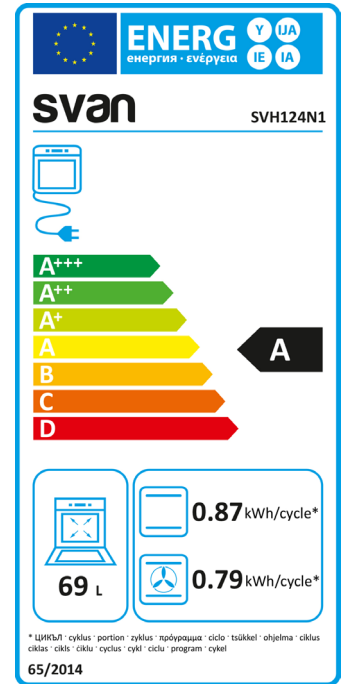

svan

Horno eléctrico 60cm

Cocción | Hornos

SVH124N1

Código EAN: 8.436.545.162.262

Color: Cristal negro

Dimensiones: 595 x 595 x 575

- 69L** Capacidad
- 6** Funciones
- A** Eficiencia energética
- Control mecánico
- Turbo ventilador
- Luz interior

CARACTERÍSTICAS

Tipo	Eléctrico	
Capacidad	69	L
Eficiencia energética	A	
Protección seguridad IEC	Clase I	
Funciones	6	
Sistema de control	Mecánico	
Reloj	Digital	
Color	Frontal	Cristal negro
	Puerta	Cristal negro
	Tirador	Inox
	Mandos	Plata
Cavidad interior	Esmaltada	
Luz interior	Sí	
Guías soporte bandejas	Sí	
Ventilador	Sí	
Turbo ventilador	Sí	
Cristal de la puerta	Doble y extraíble	

ACCESORIOS

Bandeja	Parrilla
---------	----------

FUNCIONES

Descongelar	Arriba + abajo
Arriba + abajo + ventilador	Turbo ventilador
Grill	Grill + ventilador

RENDIMIENTO

Consumo energía	Convencional	0,87	kWh/ciclo
	Ventilación	0,79	kWh/ciclo
Potencia resistencia	Superior	1200	W
	Inferior	1100	W
Grill		1400	W
Potencia total		2300	W
Voltaje		230	V
Frecuencia		50	Hz