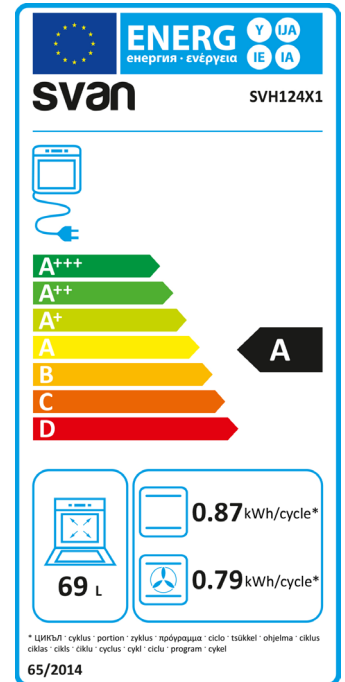

## SVH124X1

Código EAN: 8.436.545.162.255

Color: Inox

Dimensiones: 595 x 595 x 575

- 69L** Capacidad
- 6** Funciones
- A** Eficiencia energética
- Control mecánico
- Turbo ventilador
- Luz interior

### CARACTERÍSTICAS

Tipo	Eléctrico	
Capacidad	69	L
Eficiencia energética	A	
Protección seguridad IEC	Clase I	
Funciones	6	
Sistema de control	Mecánico	
Reloj	Digital	
Color	Frontal	Inox
	Puerta	Cristal negro con perfil inox
	Tirador	Inox
	Mandos	Plata
Cavidad interior	Esmaltada	
Luz interior	Sí	
Guías soporte bandejas	Sí	
Ventilador	Sí	
Turbo ventilador	Sí	
Cristal de la puerta	Doble y extraíble	