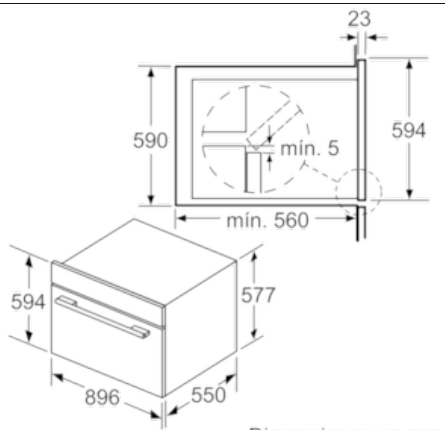

**Datos técnicos**

Color del frontal :	Acero inoxidable
Tipo de construcción :	Integrable
Sistema de limpieza :	Pirolítico
Medidas del nicho de encastre :	600-604 x 860-864 x 560
Dimensiones aparato (alto, ancho, fondo (sin incluir la puerta) (mm) :	594 x 896 x 570
Medidas del producto embalado (mm) :	693 x 680 x 968
Material del panel de mandos :	Acero inoxidable gratado
Material de la puerta :	vidrio
Peso neto (kg) :	61,0
Volúmen útil (de la cavidad) :	112
Metodo de coccion :	Aire caliente, Conventional heat gentle, Descongelar, Función Pizza, Grill de amplia superficie, Grill de superf. reducida, Hornear, Sólera, Turbogrill, Turbohornear 2D
Material de la cavidad :	Other
Regulacion de temperatura :	Electrónica
Número de luces interiores :	2
Certificaciones de homologacion :	CE
Longitud del cable de alimentación eléctrica (cm) :	115
Código EAN :	4242005034758
Número de cavidades - (2010/30/CE) :	1
Clase de eficiencia energética (2010/30/EC) :	A+
Consumo de energía por ciclo convencional (2010/30/EC) :	0,83
Energy consumption per cycle forced air convection (2010/30/EC) :	1,40
Índice de eficiencia energética (2010/30/CE) :	81,4
Potencia de conexión eléctrica (W) :	4200
Intensidad corriente eléctrica (A) :	20
Tensión (V) :	220-240
Frecuencia (Hz) :	60; 50
Tipo de clavija :	sin enchufe

**Serie | 6 Hornos****VBD5780S0****Horno multifunción pirolítico de 90 cm****Cristal negro con acero inoxidable****EAN: 4242005034758**

Dimensiones en mm