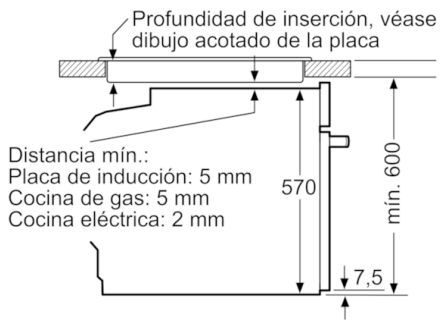

Datos técnicos

Color del frontal :	Acero inoxidable
Tipo de construcción :	Integrable
Sistema de limpieza :	Pirolítico
Medidas del nicho de encastre :	585-595 x 560-568 x 550
Dimensiones aparato (alto, ancho, fondo (sin incluir la puerta)) (mm) :	595 x 594 x 548
Medidas del producto embalado (mm) :	675 x 690 x 660
Material del panel de mandos :	Metallic
Material de la puerta :	vidrio
Peso neto (kg) :	41,979
Volúmen útil (de la cavidad) :	71
Metodo de coccion :	Aire caliente suave, Función Pizza, Grill de amplia superficie, Hornear, Sólera, Turbogrill, Turbohornear 3D
Material de la cavidad :	Other
Regulacion de temperatura :	Sin control de temperatura
Número de luces interiores :	1
Certificaciones de homologacion :	CE, VDE
Longitud del cable de alimentación eléctrica (cm) :	120
Código EAN :	4242005056637
Número de cavidades - (2010/30/CE) :	1
Clase de eficiencia energética (2010/30/EC) :	A
Consumo de energía por ciclo convencional (2010/30/EC) :	0,99
Energy consumption per cycle forced air convection (2010/30/EC) :	0,81
Índice de eficiencia energética (2010/30/CE) :	95,3
Potencia de conexión eléctrica (W) :	3600
Intensidad corriente eléctrica (A) :	16
Tensión (V) :	220-240
Frecuencia (Hz) :	60; 50
Tipo de clavija :	Schuko con conexión a tierra

Serie | 4 Hornos

HBA5740S0

Horno multifunción

Cristal negro con acero inoxidable

EAN: 4242005056637

Dimensiones en mm

Dimensiones en mm

Montaje con una placa.

Dimensiones en mm