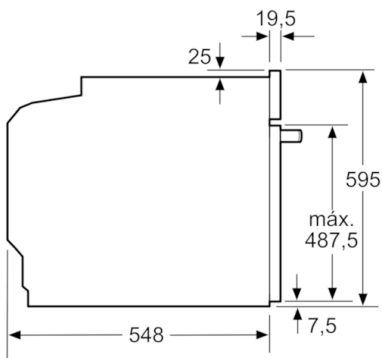

Datos técnicos

Color del frontal :	Acero inoxidable
Tipo de construcción :	Integrable
Sistema de limpieza :	Pirolítico
Medidas del nicho de encastre :	585-595 x 560-568 x 550
Dimensiones aparato (alto, ancho, fondo (sin incluir la puerta)) (mm) :	595 x 594 x 548
Medidas del producto embalado (mm) :	675 x 690 x 660
Material del panel de mandos :	Metallic
Material de la puerta :	vidrio
Peso neto (kg) :	41,979
Volúmen útil (de la cavidad) :	71
Metodo de coccion :	Aire caliente suave, Función Pizza, Grill de amplia superficie, Hornear, Sólera, Turbogrill, Turbohornear 3D
Material de la cavidad :	Other
Regulacion de temperatura :	Sin control de temperatura
Número de luces interiores :	1
Certificaciones de homologacion :	CE, VDE
Longitud del cable de alimentación eléctrica (cm) :	120
Código EAN :	4242005056637
Número de cavidades - (2010/30/CE) :	1
Clase de eficiencia energética (2010/30/EC) :	A
Consumo de energía por ciclo convencional (2010/30/EC) :	0,99
Energy consumption per cycle forced air convection (2010/30/EC) :	0,81
Índice de eficiencia energética (2010/30/CE) :	95,3
Potencia de conexión eléctrica (W) :	3600
Intensidad corriente eléctrica (A) :	16
Tensión (V) :	220-240
Frecuencia (Hz) :	60; 50
Tipo de clavija :	Schuko con conexión a tierra

Serie | 4 Hornos

HBA5740S0

Horno multifunción

Cristal negro con acero inoxidable

EAN: 4242005056637

Dimensiones en mm

Dimensiones en mm

Montaje con una placa.

Dimensiones en mm