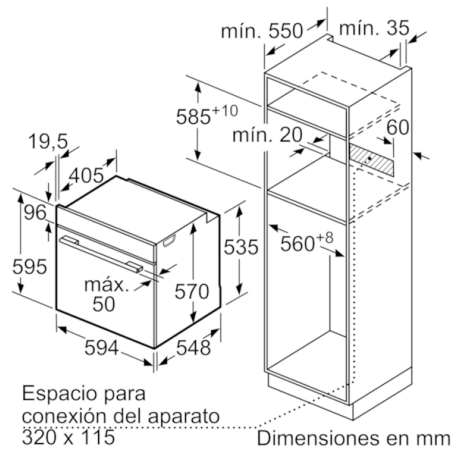

Datos técnicos

Color del frontal :	Acero inoxidable
Tipo de construcción :	Integrable
Sistema de limpieza :	Pirolítico
Medidas del nicho de encastre :	585-595 x 560-568 x 550
Dimensiones aparato (alto, ancho, fondo (sin incluir la puerta)) (mm) :	595 x 594 x 548
Medidas del producto embalado (mm) :	675 x 690 x 660
Material del panel de mandos :	Metallic
Material de la puerta :	vidrio
Peso neto (kg) :	41,979
Volúmen útil (de la cavidad) :	71
Metodo de coccion :	Aire caliente suave, Función Pizza, Grill de amplia superficie, Hornear, Sólera, Turbogrill, Turbohornear 3D
Material de la cavidad :	Other
Regulacion de temperatura :	Sin control de temperatura
Número de luces interiores :	1
Certificaciones de homologacion :	CE, VDE
Longitud del cable de alimentación eléctrica (cm) :	120
Código EAN :	4242005056637
Número de cavidades - (2010/30/CE) :	1
Clase de eficiencia energética (2010/30/EC) :	A
Consumo de energía por ciclo convencional (2010/30/EC) :	0,99
Energy consumption per cycle forced air convection (2010/30/EC) :	0,81
Índice de eficiencia energética (2010/30/CE) :	95,3
Potencia de conexión eléctrica (W) :	3600
Intensidad corriente eléctrica (A) :	16
Tensión (V) :	220-240
Frecuencia (Hz) :	60; 50
Tipo de clavija :	Schuko con conexión a tierra

Serie | 4 Hornos

HBA5740S0

Horno multifunción

Cristal negro con acero inoxidable

EAN: 4242005056637

Dimensiones en mm

Dimensiones en mm

Montaje con una placa.

Dimensiones en mm