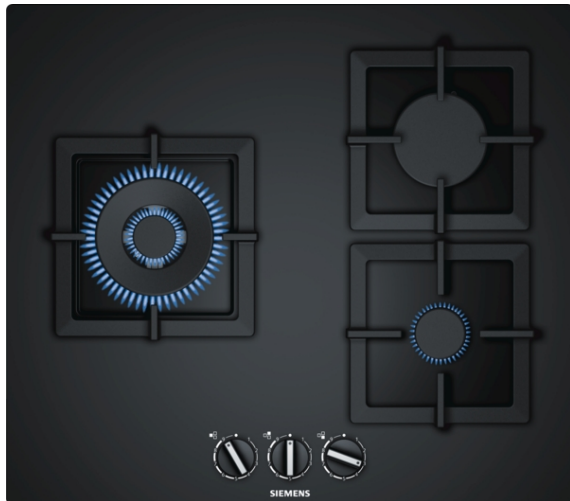

iQ500

EP6A6CB20

Cristal templado negro

Placa de gas de 60 cm de ancho

EAN: 4242003742372

Placa de gas con tecnología stepFlame para un preciso control de la llama en 9 niveles.

- ✓ stepFlame: para un mayor control y precisión en la potencia de la llama. Hasta 9 niveles de potencia.
- ✓ El potente Wok de 4 kW es ideal para una gran variedad de alimentos, incluso en grandes cantidades
- ✓ Cristal de gran resistencia y fácil limpieza
- ✓ Parrillas de hierro fundido de gran calidad

iQ500

EP6A6CB20

Cristal templado negro

Placa de gas de 60 cm de ancho

EAN: 4242003742372

Equipamiento

- 3 quemadores de gas:
 - - Detrás derecha: quemador rápido de 3 kW
 - - Izquierda: quemador Wok de 4 kW
 - - Delante derecha: quemador auxiliar de 1 kW
- stepFlame: preciso control de 9 niveles de potencia de la llama
- Encendido eléctrico integrado en el mando
- Cristal templado de fácil limpieza
- Parrillas de hierro fundido de máxima estabilidad
- Seguridad gasStop: corte de gas en caso de que la llama se apague accidentalmente
- Preparada para gas natural (20mbar)
- Inyectores de gas butano incluidos