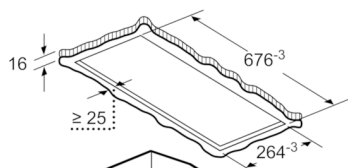

### Acero inoxidable ancho 70 cm

Dimensiones en mm

Dimensiones en mm

Dimensiones en mm

#### Características

Tipología: Traditional

Certificaciones de homologacion: CE, VDE

Longitud del cable de alimentación eléctrica (cm): 150

Medidas del nicho de encastre: 418.0mm x 676.0mm x 264.0mm

Dist mín resp zonas cooc eléct: 500