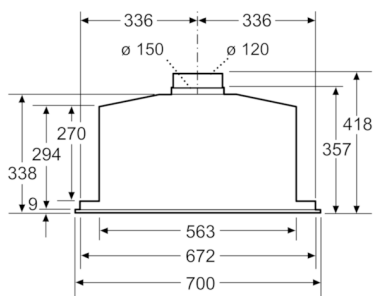

### Acero inoxidable ancho 70 cm

Dimensiones en mm

Dimensiones en mm

Dimensiones en mm

#### Características

Tipología: Traditional

Certificaciones de homologacion: CE, VDE

Longitud del cable de alimentación eléctrica (cm): 150

Medidas del nicho de encastre: 418.0mm x 676.0mm x 264.0mm

Dist mín resp zonas cooc eléct: 500