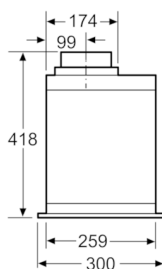

### Acero inoxidable ancho 70 cm

Dimensiones en mm

Dimensiones en mm

Dimensiones en mm

#### Características

Tipología: Traditional

Certificaciones de homologacion: CE, VDE

Longitud del cable de alimentación eléctrica (cm): 150

Medidas del nicho de encastre: 418.0mm x 676.0mm x 264.0mm

Dist mín resp zonas cooc eléct: 500