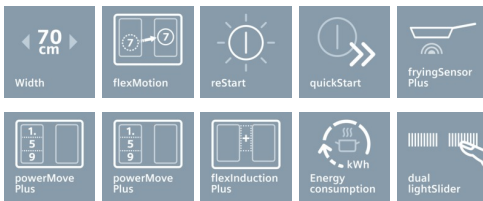

iQ700

EX775LYE4E

Placa de inducción de 70 cm de ancho.

Diseño topClass.

Color negro.

EAN: 4242003757826

flexInducción - una mayor flexibilidad a la hora de cocinar.

- ✓ Con lightSlider, el uso de la placa es más fácil e intuitivo. Precisión en un solo toque.
- ✓ flexInducción Plus, para mayor flexibilidad a la hora de cocinar. Adapta las zonas de cocción a recipientes hasta 30 cm. de ancho y 40 de profundidad.
- ✓ La función fryingSensor controla la temperatura del aceite, evitando que los alimentos se quemen.
- ✓ Con el accesorio cookingSensor se obtiene un control automático de la temperatura evitando que los alimentos se quemen o hiervan en exceso.

Equipamiento

Datos técnicos

Familia de Producto : Placa independiente.vitrococerámica
Tipo de construcción : Integrable
Entrada de energía : Eléctrica
Número de posiciones que se pueden usar al mismo tiempo : 4
Tipo de dispositivos de regulación : Dual light slider
Medidas del nicho de encastre : 51 x 560-560 x 490-500
Anchura del producto : 710
Dimensiones aparato (alto, ancho, fondo) (mm) : 51 x 710 x 520
Peso neto (kg) : 15,0
Peso bruto (kg) : 17,0
Indicador de calor residual : Separado
Ubicación del panel de mandos : Frontal de la vitrocerámica
Material de la superficie básica : vitrocerámica
Color superficie superior : acero inoxidable, negro
Color del marco : acero inoxidable
Certificaciones de homologación : AENOR, CE
Longitud del cable de alimentación eléctrica (cm) : 110
Código EAN : 4242003757826
Potencia de conexión eléctrica (W) : 7400
Tensión (V) : 220-240
Frecuencia (Hz) : 50; 60

Accesorios opcionales

HZ390522 : Grill , HZ390512 : Teppan Yaki grande , HZ390511 : Teppan Yaki pequeño , HZ39050 : cookingSensor: sensor de cocción , HZ390042 : Set de 4 piezas, 1 sartén + 3 cacerolas , HZ390012 : Accesorio rejilla vapor fuente de asados , HZ390011 : Fuente de asados