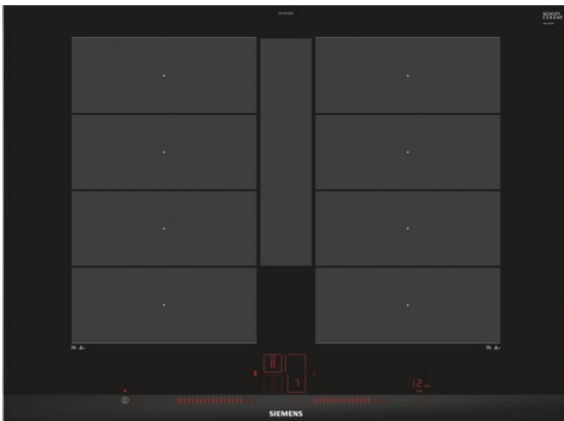

iQ700

EX775LYE4E

Placa de inducción de 70 cm de ancho.

Diseño topClass.

Color negro.

EAN: 4242003757826

### flexInducción - una mayor flexibilidad a la hora de cocinar.

- ✓ Con lightSlider, el uso de la placa es más fácil e intuitivo. Precisión en un solo toque.
- ✓ flexInducción Plus, para mayor flexibilidad a la hora de cocinar. Adapta las zonas de cocción a recipientes hasta 30 cm. de ancho y 40 de profundidad.
- ✓ La función fryingSensor controla la temperatura del aceite, evitando que los alimentos se quemen.
- ✓ Con el accesorio cookingSensor se obtiene un control automático de la temperatura evitando que los alimentos se quemen o hiervan en exceso.

#### Datos técnicos

Familia de Producto : Placa independiente.vitrococerámica  
 Tipo de construcción : Integrable  
 Entrada de energía : Eléctrica  
 Número de posiciones que se pueden usar al mismo tiempo : 4  
 Tipo de dispositivos de regulación : Dual light slider  
 Medidas del nicho de encastre : 51 x 560-560 x 490-500  
 Anchura del producto : 710  
 Dimensiones aparato (alto, ancho, fondo) (mm) : 51 x 710 x 520  
 Peso neto (kg) : 15,0  
 Peso bruto (kg) : 17,0  
 Indicador de calor residual : Separado  
 Ubicación del panel de mandos : Frontal de la vitrocerámica  
 Material de la superficie básica : vitrocerámica  
 Color superficie superior : acero inoxidable, negro  
 Color del marco : acero inoxidable  
 Certificaciones de homologación : AENOR, CE  
 Longitud del cable de alimentación eléctrica (cm) : 110  
 Código EAN : 4242003757826  
 Potencia de conexión eléctrica (W) : 7400  
 Tensión (V) : 220-240  
 Frecuencia (Hz) : 50; 60