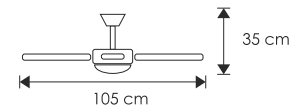

Salobreña y Calpe

Gama ventilación

Ventilador de techo.

Los ventiladores modelo Salobreña y Calpe de 105 cm de diámetro, constan de 4 aspas reversibles para elegir el color que más guste al usuario, así como 3 velocidades.

Características

- Ventilador de techo
- Número de palas: **4**
- Potencia: **60 W**
- Color cuerpo: cuero/blanco
- Material palas: MDF
- Palas reversibles
- Diámetro: 105 cm
- Instalación: 35 cm
- Función invierno

Detalles logísticos

Caja

L x B x H (cm)	42 x 18.3 x 21.4
Peso bruto (kg)	4
Peso neto (kg)	3.5

Piezas

Por embalaje	1
Por pallet	—
Contenedor 20'	—
Contenedor 40'	—
Contenedor HQ	—

Salobreña 4783
105 cm

Reversible