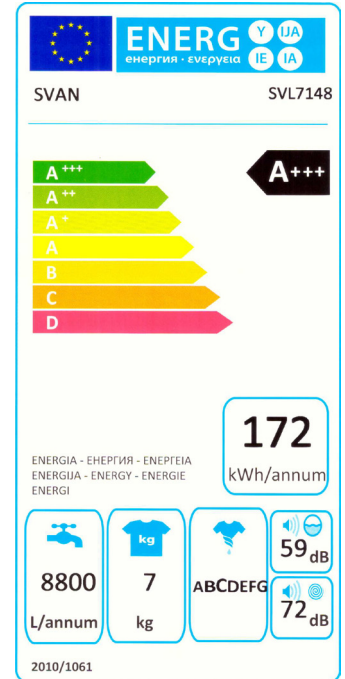

svan

Lavadora 7kg

Lavado | Lavadoras

SVL7148

Código EAN: 8.436.545.106.631

Color: Blanco

Dimensiones: 890 x 595 x 540

Capacidad

Revoluciones

Eficiencia energética

CARACTERÍSTICAS

Capacidad	7	Kg
Velocidad centrifugado	1000	rpm
Eficiencia energética	A+++	
Eficiencia energética de secado	C	
Nivel sonoro	Lavado	59 dB
	Secado	72 dB
Nº de programas	18	
Sistema de control	Mecánico	
Motor	Universal	
Color	Chasis	Blanco
	Puerta	Blanco
Tipo de tambor	Acero inoxidable	
Volumen del tambor	48	L
Dimensiones	890 x 595 x 540	mm
Diámetro de puerta	Ø 430	mm

svan

Lavadora 7kg

Lavado | Lavadoras

SVL7148

Código EAN: 8.436.545.106.631

Color: Blanco

Dimensiones: 890 x 595 x 540

FUNCIONES