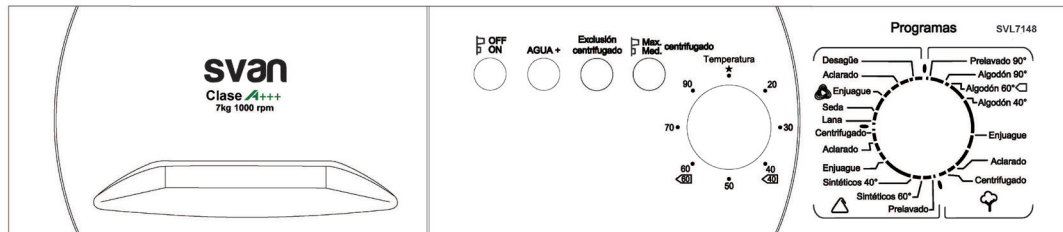

Revoluciones

Eficiencia energética

CARACTERÍSTICAS

Capacidad	7	Kg
Velocidad centrifugado	1000	rpm
Eficiencia energética	A+++	
Eficiencia energética de secado	C	
Nivel sonoro	Lavado	59 dB
	Secado	72 dB
Nº de programas	18	
Sistema de control	Mecánico	
Motor	Universal	
Color	Chasis	Blanco
	Puerta	Blanco
Tipo de tambor	Acero inoxidable	
Volumen del tambor	48	L
Dimensiones	890 x 595 x 540	mm
Diámetro de puerta	Ø 430	mm

svan

Lavadora 7kg

Lavado | Lavadoras

SVL7148

Código EAN: 8.436.545.106.631

Color: Blanco

Dimensiones: 890 x 595 x 540

FUNCIONES