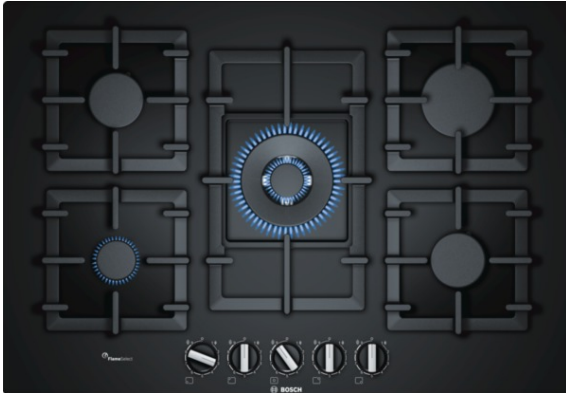

Serie | 6 Placas (gas, vitrocerámicas, inducción)
PPQ7A6B90
Placa de gas de 75 cm de ancho.
Cristal templado de alta resistencia negro
EAN: 4242002914985

FlameSelect: para un ajuste preciso de la llama en nueve niveles definidos.

- **Quemador wok:** para cocinar con mucha potencia, hasta 4,0 kW.
- **Parillas individuales de hierro fundido:** comodidad y limpieza perfecta.
- Cristal templado negro de alta resistencia.

Datos técnicos

Familia de Producto :	Placa de gas con mandos
Tipo de construcción :	Integrable
Entrada de energía :	Gas
Número de posiciones que se pueden usar al mismo tiempo :	5
Tipo de dispositivos de regulación :	mandos en forma de espada
Medidas del nicho de encastre :	45 x 560-562 x 480-492
Anchura del producto :	752
Dimensiones aparato (alto, ancho, fondo) (mm) :	45 x 752 x 520
Peso neto (kg) :	18,0
Peso bruto (kg) :	19,0
Indicador de calor residual :	sin
Ubicación del panel de mandos :	Frontal de la vitrocerámica
Material de la superficie básica :	vidrio templado
Color superficie superior :	negro
Color del marco :	negro
Certificaciones de homologacion :	CE
Longitud del cable de alimentación eléctrica (cm) :	100
Código EAN :	4242002914985
Potencia de conexión eléctrica (W) :	1
Potencia de conexión de gas (W) :	11500
Intensidad corriente eléctrica (A) :	3
Tensión (V) :	220-240
Frecuencia (Hz) :	60; 50