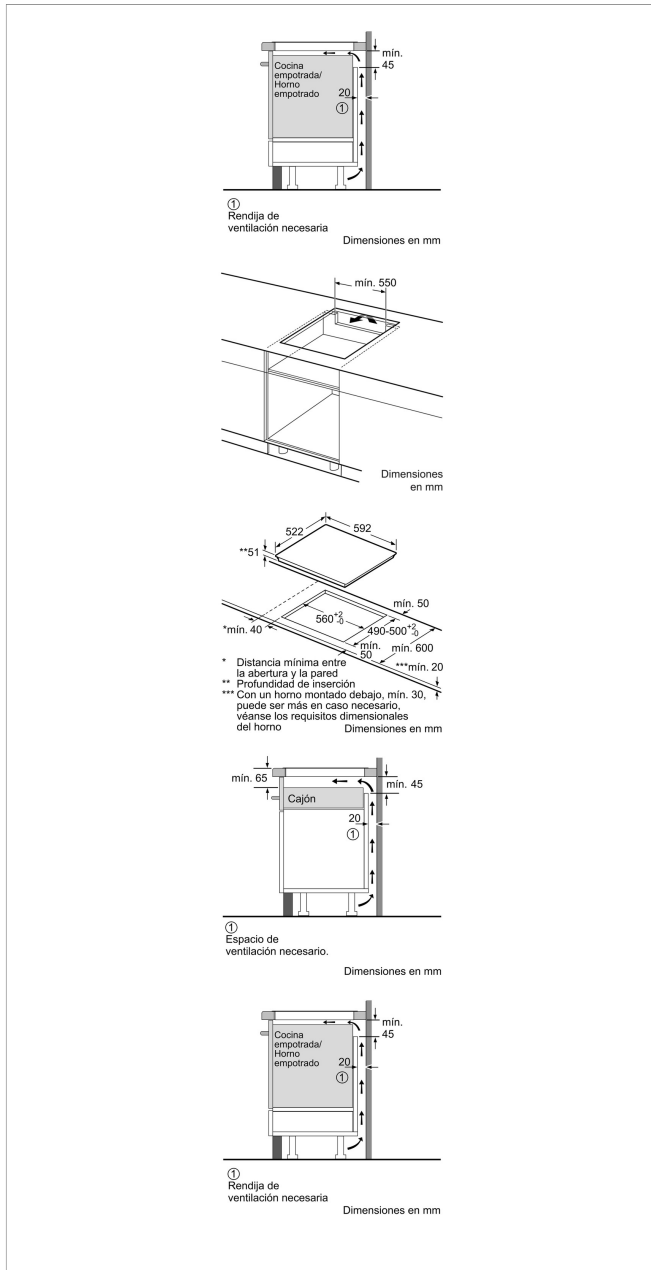

### Accesorios opcionales

3AB39042 Set de 4 piezas, 1 sartén + 3 cacerolas

3AB39210 Sartén base 15cm. control de temperatura

3AB39230 Sartén base 21cm. control de temperatura

3SA0015X Sartén 15 cm diámetro

## Placa de inducción de 60 cm de ancho Biselada

### Características

Familia de Producto: Placa independiente vitrocerámica  
 Tipo de construcción: Integrable  
 Entrada de energía: Eléctrico  
 Número de posiciones que se pueden usar al mismo tiempo: 3  
 Tipo de dispositivos de regulación: Scroll control Balay (Timer)  
 Medidas del nicho de encastre: 51 x 560-560 x 490-500  
 Anchura del producto: 592  
 Dimensiones aparato (alto, ancho, fondo) (mm): 51 x 592 x 522  
 Peso neto (kg): 13,0  
 Peso bruto (kg): 14,0  
 Indicador de calor residual: Separado  
 Ubicación del panel de mandos: Frontal de placa de cocina  
 Material de la superficie básica: vitrocerámica  
 Color superficie superior: negro  
 Certificaciones de homologación: AENOR, CE  
 Longitud del cable de alimentación eléctrica (cm): 110  
 Código EAN: 4242006254384