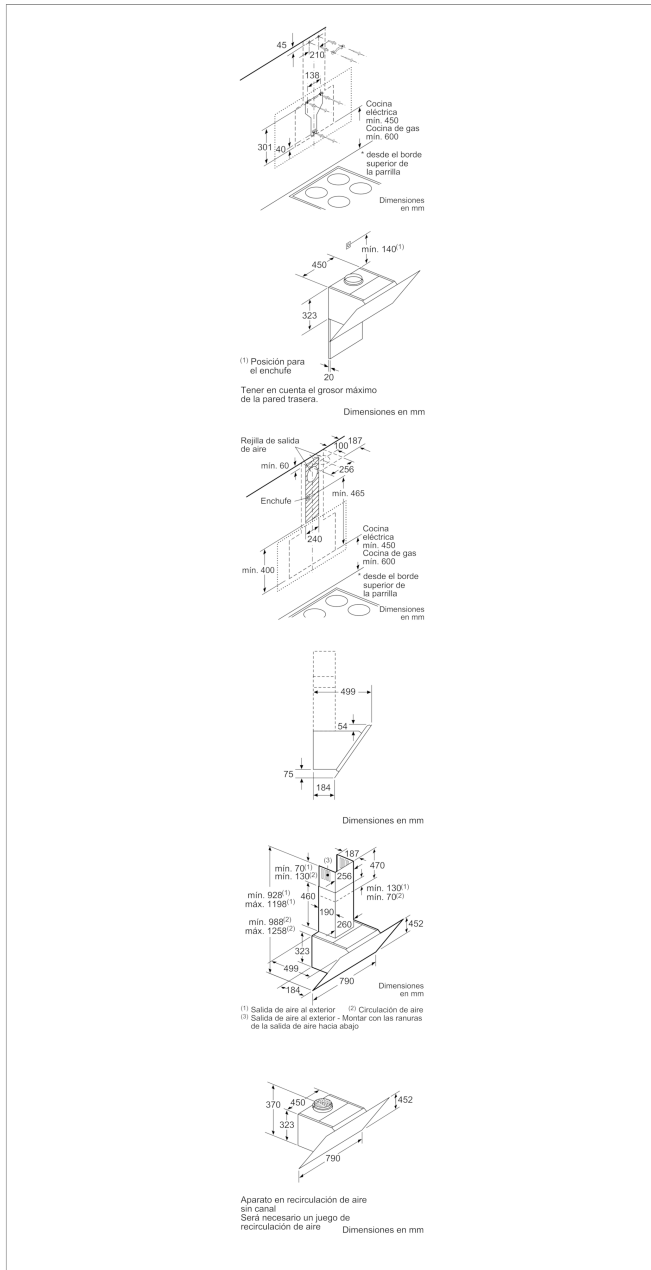

3BC587GN

Campana decorativa diseño inclinado Serie Cristal  
Cristal negro ancho 80 cm

### **Accesorios opcionales**

LZ10AXK50 Canal de ventilación

LZ10AXL50 Canal de ventilación

## Campana decorativa diseño inclinado Serie Cristal Cristal negro ancho 80 cm