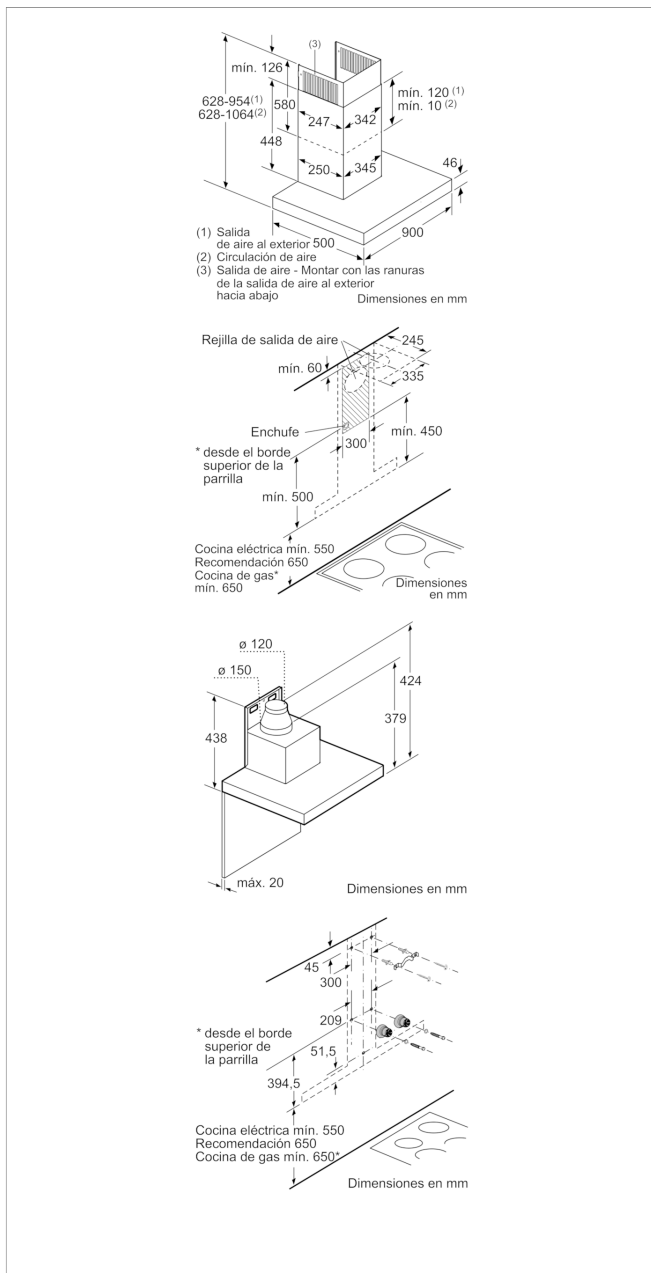

3BC997GX

Campana decorativa diseño rectangular

Acero inoxidable ancho 90 cm

3BC997GX

- Clase de eficiencia energética A+ (dentro del rango A++ a E).
- Motor de alta eficiencia.
- Control táctil.
- Iluminación LED. Máxima luminosidad y alta eficiencia.
- Interior blindado. Limpieza fácil y segura.
- 4 potencias de extracción.
- Posición intensiva con retracción automática.
- Potencia máxima de extracción: 721 m³/h (según UNE/EN 61591).
- Potencia de extracción en nivel 3: 440 m³/h.
- Potencia sonora en nivel 3: 55 dB (A).
- Sistema de fácil instalación.
- ExtraSilencio. Sistema de insonorización especial.
- Filtros de aluminio multicapa lavables en lavavajillas.
- Válvula antirretorno incluida.

4242006282974

3BC997GX

Campana decorativa diseño rectangular Acero inoxidable ancho 90 cm

Características

Tipología: Chimenea

Certificaciones de homologación: CE, VDE

Longitud del cable de alimentación eléctrica (cm): 130

Altura del producto, sin conducto decorativo: 46

Dist mín resp zonas cocc eléct: 550

Dist mín resp zonas cocc gas: 650

Peso neto (kg): 20,813

Tipo de control: Electrónica

Máxima extracción de aire (m³/h): 440

Nivel de contaminación acústica (dB(A) re 1 pW): 55

Diámetro de la salida de aire: 120 / 150

Material del filtro antigrasa: Aluminio lavable

Código EAN: 4242006282974

Características de consumo y conexión