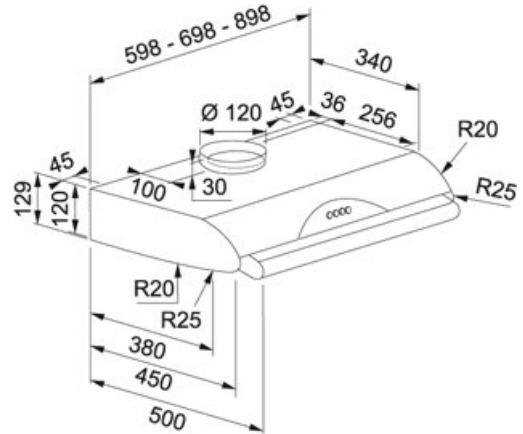

Negro | 300.0553.101

FAMILY : Campanas | SERIE : MITO JET | MODEL : MITO JET 60 | FINISH : Negro | INSTALLATION TYPE : Convencionales |
NAVIGATION : Por Gama de Producto | NAVIGATION : Por Tipo de Instalación | NAVIGATION : Por Acabado

DATOS TÉCNICOS

Potencia Máx. (W)	140 W
Total Power	150-W
Iluminación	LEDS-2X5W
Aspiración en Mín. (UNE EN-61591)	360 m3/h
Aspiración en Máx. (UNE EN-61591)	490-M3/H
Pot. Sonora en Mín. (UNE EN-60704-3)	62 dB(A)
Pot. Sonora en Máx. (UNE EN-60704-3)	69 dB(A)
Tipo de Mandos	Pulsantes
Ancho	60,00 cm
Tipo de campana	Convencionales
Clase Energética	D
Salida	Ø 150 mm
Voltage	220-240V
Pressure	160,00 Pa
Grease filter	Filtros de Aluminio
Type of motor	Energy 350
Acabado	Negro