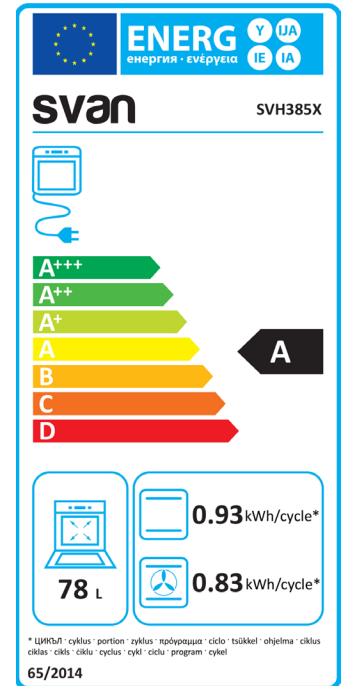

## Horno eléctrico 60cm

Cocción | Hornos

## SVH385X

Código EAN: 8.436.545.163.269

Color: Negro e inox

Dimensiones: 595 x 595 x 575

**78L** Capacidad

**10** Funciones

**A** Eficiencia energética

 Control táctil

### CARACTERÍSTICAS

Tipo	Eléctrico	
Capacidad	78	L
Eficiencia energética	A	
Protección seguridad IEC	Clase I	
Funciones	10	
Sistema de control	Táctil	
Reloj	Digital	
Color	Frontal	Negro
	Puerta	Negra
	Tirador	Inox
	Perfil	Inox
Cavidad interior	Esmaltada	
Luz interior	Sí	
Guías soporte bandejas	Sí	
Guías telescópicas	Sí	
Ventilador	Sí	
Turbo ventilador	Sí	
Cortina de aire	Sí	
Cristal de la puerta	Doble y extraíble	