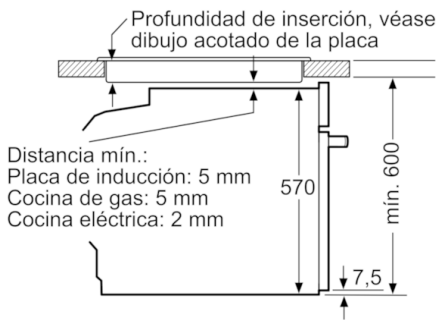

**Datos técnicos**

Color del frontal :	Acero inoxidable
Tipo de construcción :	Integrable
Sistema de limpieza :	Pirolítico
Medidas del nicho de encastre :	585-595 x 560-568 x 550
Dimensiones aparato (alto, ancho, fondo (sin incluir la puerta)) (mm) :	595 x 594 x 548
Medidas del producto embalado (mm) :	675 x 690 x 660
Material del panel de mandos :	Metallic
Material de la puerta :	vidrio
Peso neto (kg) :	38,170
Volúmen útil (de la cavidad) :	71
Metodo de coccion :	Aire caliente suave, Cocción suave, Descongelar, Función Pizza, Grill de amplia superficie, Hornear, Mantener caliente, Sólera, Turbogrill, Turbohornear 3D
Material de la cavidad :	Other
Regulacion de temperatura :	Sin control de temperatura
Número de luces interiores :	1
Certificaciones de homologacion :	CE, VDE
Longitud del cable de alimentación eléctrica (cm) :	120
Código EAN :	4242005029235
Número de cavidades - (2010/30/CE) :	1
Clase de eficiencia energética (2010/30/EC) :	A
Consumo de energía por ciclo convencional (2010/30/EC) :	0,99
Energy consumption per cycle forced air convection (2010/30/EC) :	0,81
Índice de eficiencia energética (2010/30/CE) :	95,3
Potencia de conexión eléctrica (W) :	3600
Intensidad corriente eléctrica (A) :	16
Tensión (V) :	220-240
Frecuencia (Hz) :	60; 50
Tipo de clavija :	Schuko con conexión a tierra

Serie | 6 Hornos

**HBG5780S0**

**Horno multifunción**

**Cristal negro con acero inoxidable**

**EAN: 4242005029235**

Dimensiones en mm

Dimensiones en mm

Montaje con una placa.

Dimensiones en mm