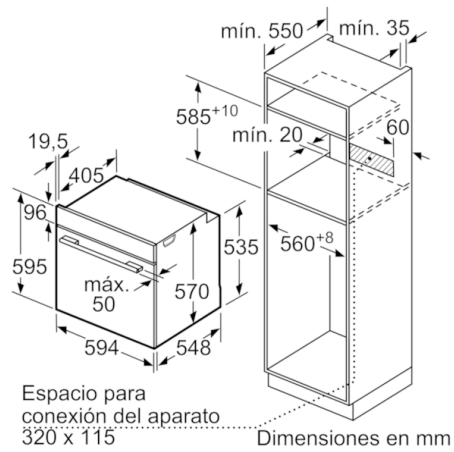

**Datos técnicos**

Color del frontal :	Acero inoxidable
Tipo de construcción :	Integrable
Sistema de limpieza :	Pirolítico
Medidas del nicho de encastre :	585-595 x 560-568 x 550
Dimensiones aparato (alto, ancho, fondo (sin incluir la puerta)) (mm) :	595 x 594 x 548
Medidas del producto embalado (mm) :	675 x 690 x 660
Material del panel de mandos :	Metallic
Material de la puerta :	vidrio
Peso neto (kg) :	38,170
Volúmen útil (de la cavidad) :	71
Metodo de coccion :	Aire caliente suave, Cocción suave, Descongelar, Función Pizza, Grill de amplia superficie, Hornear, Mantener caliente, Sólera, Turbogrill, Turbohornear 3D
Material de la cavidad :	Other
Regulacion de temperatura :	Sin control de temperatura
Número de luces interiores :	1
Certificaciones de homologacion :	CE, VDE
Longitud del cable de alimentación eléctrica (cm) :	120
Código EAN :	4242005029235
Número de cavidades - (2010/30/CE) :	1
Clase de eficiencia energética (2010/30/EC) :	A
Consumo de energía por ciclo convencional (2010/30/EC) :	0,99
Energy consumption per cycle forced air convection (2010/30/EC) :	0,81
Índice de eficiencia energética (2010/30/CE) :	95,3
Potencia de conexión eléctrica (W) :	3600
Intensidad corriente eléctrica (A) :	16
Tensión (V) :	220-240
Frecuencia (Hz) :	60; 50
Tipo de clavija :	Schuko con conexión a tierra

Serie | 6 Hornos

**HBG5780S0**

**Horno multifunción**

**Cristal negro con acero inoxidable**

**EAN: 4242005029235**

Dimensiones en mm

Dimensiones en mm

Montaje con una placa.

Dimensiones en mm