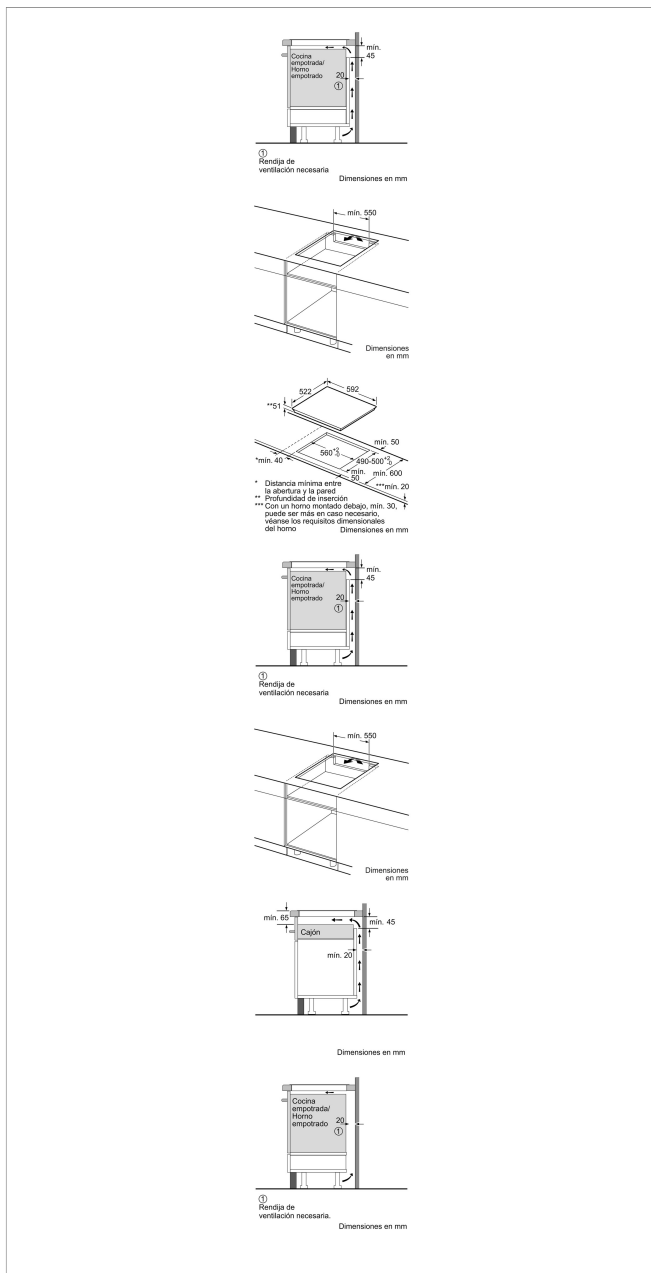

3EB967FR

Placa de inducción de 60 cm de ancho

Bisel delantero

3EB967FR

- Control táctil de fácil uso con 17 niveles de cocción en cada zona.
- 3 zonas de inducción con función Sprint® (boost)
- - 1 zona extra gigante de 32 cm.
- - 1 zona de 15 cm.
- - 1 zona de 21 cm.
- Función Inicio automático.
- Función Memoria.
- Programación de tiempo de cocción para cada zona.
- Función Alarma con duración de aviso regulable.
- Función Silencio: posibilidad de desconectar los avisos sonoros.
- Función de Seguridad para niños con opción de bloqueo permanente o temporal.
- Autodesconexión antiolvido de la placa.
- Indicador de 2 niveles de calor residual para cada zona de cocción (H/h).
- Función Potencia máxima regulable: posibilidad de limitar la potencia total de la placa.
- Sistema de fácil instalación.

Placa de inducción de 60 cm de ancho Bisel delantero

Características

Familia de Producto: Placa independiente vitrocerámica

Tipo de construcción: Integrable

Entrada de energía: Eléctrico

Número de posiciones que se pueden usar al mismo tiempo: 3

Tipo de dispositivos de regulación: EasyTouch (Timer)

Medidas del nicho de encastre: 51 x 560-560 x 490-500

Anchura del producto: 592

Dimensiones aparato (alto, ancho, fondo) (mm): 51 x 592 x 522

Peso neto (kg): 13,0

Peso bruto (kg): 15,0

Indicador de calor residual: Separado

Ubicación del panel de mandos: Frontal de placa de cocina

Material de la superficie básica: vitrocerámica

Color superficie superior: negro

Certificaciones de homologación: AENOR, CE