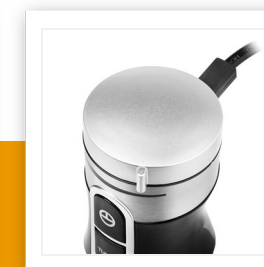

MX-4829

Set de batidora de mano

Varilla de acero inoxidable - Motor de 1000 W DC

Lujosa y robusta batidora de mano con motor de 1000 W DC. Esta batidora tiene una varilla de acero inoxidable fuerte, cuchillas, control de velocidad, función turbo y está equipada con una taza medidora de 700 ml. ¡Perfecto para batidos y sopas!

Material del cuerpo	Acero inoxidable
Varilla desmontable de acero inoxidable	Sí
Material de las cuchillas	Acero inoxidable
Función de la cuchillas	Cortar
Tipo de velocidad	continuo
Función turbo	Sí
Accesorios incluidos	Accesorio picador varilla
Medidor	Sí
Capacidad	0.7 l
Tapa y base antideslizante, dos en uno.	Sí
Indicador de nivel de agua	Sí
Diseño ergonómico	Sí
Fácil de limpiar	Sí
Piezas aptas para lavavajillas	Sí
Base antideslizante	No
Potencia	1000 W