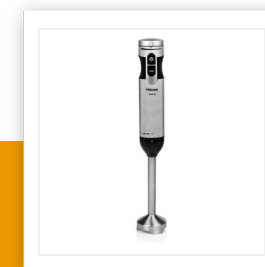

MX-4829

Set de batidora de mano

Varilla de acero inoxidable - Motor de 1000 W DC

Lujosa y robusta batidora de mano con motor de 1000 W DC. Esta batidora tiene una varilla de acero inoxidable fuerte, cuchillas, control de velocidad, función turbo y está equipada con una taza medidora de 700 ml. ¡Perfecto para batidos y sopas!

Material del cuerpo	Acero inoxidable
Varilla desmontable de acero inoxidable	Sí
Material de las cuchillas	Acero inoxidable
Función de la cuchillas	Cortar
Tipo de velocidad	continuo
Función turbo	Sí
Accesorios incluidos	Accesorio picador varilla
Medidor	Sí
Capacidad	0.7 l
Tapa y base antideslizante, dos en uno.	Sí
Indicador de nivel de agua	Sí
Diseño ergonómico	Sí
Fácil de limpiar	Sí
Piezas aptas para lavavajillas	Sí
Base antideslizante	No
Potencia	1000 W