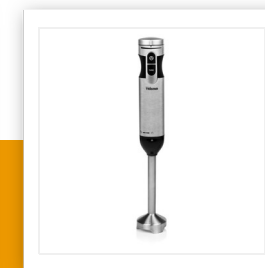

## MX-4828

### Batidora de mano

Varilla de acero inoxidable - Motor de 1000 W DC

Lujosa y robusta batidora de mano con motor de 1000 W DC. Esta batidora tiene una varilla de acero inoxidable fuerte, cuchillas, control de velocidad, función turbo y está equipada con una taza medidora de 700 ml. ¡Perfecto para batidos y sopas!

Material del cuerpo	Acero inoxidable
Varilla desmontable de acero inoxidable	Sí
Material de las cuchillas	Acero inoxidable
Número de cuchilla(s)	2
Accesorios de acero inoxidable	Sí
Tipo de velocidad	continuo
Función turbo	Sí
Barra sólida	Sí
Diseño ergonómico	Sí
Medidor	Sí
Capacidad	0.7 l
Tapa y base antideslizante, dos en uno.	Sí
Fácil de desmontar	Sí
Fácil de limpiar	Sí
Piezas aptas para lavavajillas	Sí
Potencia	1000 W