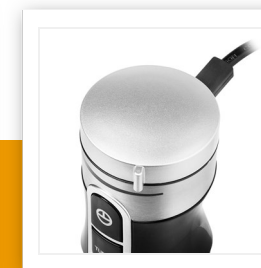

### Batidora de mano

Varilla de acero inoxidable - Motor de 1000 W DC

Lujosa y robusta batidora de mano con motor de 1000 W DC. Esta batidora tiene una varilla de acero inoxidable fuerte, cuchillas, control de velocidad, función turbo y está equipada con una taza medidora de 700 ml. ¡Perfecto para batidos y sopas!

Material del cuerpo	Acero inoxidable
Varilla desmontable de acero inoxidable	Sí
Material de las cuchillas	Acero inoxidable
Número de cuchilla(s)	2
Accesorios de acero inoxidable	Sí
Tipo de velocidad	continuo
Función turbo	Sí
Barra sólida	Sí
Diseño ergonómico	Sí
Medidor	Sí
Capacidad	0.7 l
Tapa y base antideslizante, dos en uno.	Sí
Fácil de desmontar	Sí
Fácil de limpiar	Sí
Piezas aptas para lavavajillas	Sí
Potencia	1000 W