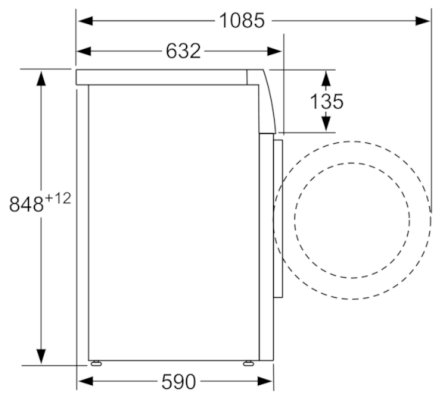

**Datos técnicos**

Tipo de construcción :	Independiente
Altura de la encimera extraíble (MM) :	850
Dimensiones del aparato: alto x ancho x fondo (sin puerta) :	848 x 598 x 590
Peso neto (kg) :	84,011
Potencia de conexión (W) :	2300
Intensidad corriente eléctrica (A) :	10
Tensión (V) :	220-240
Frecuencia (Hz) :	50
Certificaciones de homologación :	CE, VDE
Longitud del cable de alimentación eléctrica (cm) :	160
Clasificación de rendimiento de limpieza :	A
Bisagra de la puerta :	Izquierda
Ruedas de desplazamiento :	No
Consumo eléctrico standby/red. Consultar el manual de instrucciones sobre cómo desactivar el módulo WiFi. :	1,5
Temporizador en espera/red :	5,0
Código EAN :	4242005172382
Capacidad de algodón (kg) - NUEVA (2010/30/EC) :	10,0
Clasificación de eficiencia energética (2010/30/EC) :	A+++
Consumo anual de energía (kWh/annum) - NUEVA (2010/30/EC) :	167,00
Consumo de energía en modo apagado (W) - NUEVA (2010/30/EC) :	0,10
Consumo de electricidad en «modo sin apagar» (2010/30/EC) :	0,50
Consumo anual de agua (l/año) - NUEVA (2010/30/EC) :	12100
Eficacia centrifugado :	A
Velocidad máxima de centrifugado (rpm) (2010/30/EC) :	1600
Duración media del programa algodón a 40° C (mín.) carga parcial (2010/30/EC) :	180
Duración media del programa algodón a 60° C (mín.) carga completa (2010/30/EC) :	285
Duración media del programa algodón a 60° C (mín.) carga parcial (2010/30/EC) :	255
Duración del modo encendido- Nuevo etiquetado (2010/30/EC) :	155
Nivel de ruido en lavado en dB(A) re 1 pW :	47
Nivel de ruido en el centrifugado en dB(A) re 1 pW :	72
Tipo de instalación :	Independiente

\* Los valores son redondeados

**HomeProfessional, Lavadora de carga frontal, 10 kg, 1600 rpm  
WAX32EH0ES**

Dimensiones en mm

Dimensiones en mm