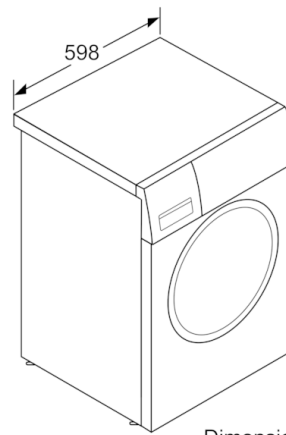

**Datos técnicos**

Tipo de construcción :	Independiente
Altura de la encimera extraíble (MM) :	850
Dimensiones del aparato: alto x ancho x fondo (sin puerta) :	848 x 598 x 590
Peso neto (kg) :	84,011
Potencia de conexión (W) :	2300
Intensidad corriente eléctrica (A) :	10
Tensión (V) :	220-240
Frecuencia (Hz) :	50
Certificaciones de homologación :	CE, VDE
Longitud del cable de alimentación eléctrica (cm) :	160
Clasificación de rendimiento de limpieza :	A
Bisagra de la puerta :	Izquierda
Ruedas de desplazamiento :	No
Consumo eléctrico standby/red. Consultar el manual de instrucciones sobre cómo desactivar el módulo WiFi. :	1,5
Temporizador en espera/red :	5,0
Código EAN :	4242005172382
Capacidad de algodón (kg) - NUEVA (2010/30/EC) :	10,0
Clasificación de eficiencia energética (2010/30/EC) :	A+++
Consumo anual de energía (kWh/annum) - NUEVA (2010/30/EC) :	167,00
Consumo de energía en modo apagado (W) - NUEVA (2010/30/EC) :	0,10
Consumo de electricidad en «modo sin apagar» (2010/30/EC) :	0,50
Consumo anual de agua (l/año) - NUEVA (2010/30/EC) :	12100
Eficacia centrifugado :	A
Velocidad máxima de centrifugado (rpm) (2010/30/EC) :	1600
Duración media del programa algodón a 40° C (mín.) carga parcial (2010/30/EC) :	180
Duración media del programa algodón a 60° C (mín.) carga completa (2010/30/EC) :	285
Duración media del programa algodón a 60° C (mín.) carga parcial (2010/30/EC) :	255
Duración del modo encendido- Nuevo etiquetado (2010/30/EC) :	155
Nivel de ruido en lavado en dB(A) re 1 pW :	47
Nivel de ruido en el centrifugado en dB(A) re 1 pW :	72
Tipo de instalación :	Independiente

\* Los valores son redondeados

**HomeProfessional, Lavadora de carga frontal, 10 kg, 1600 rpm  
WAX32EH0ES**

Dimensiones en mm

Dimensiones en mm