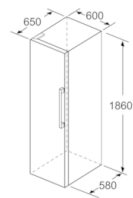

Serie | 4, Frigorífico de libre instalación, 186 x 60 cm, Acero inoxidable antihuellas KSV36VIEP

	a	b	c	d	e	f
KSW36, GSD36	187					
KSV36, KSF36, GSN36, GSV36	186					
KSV33, GSN33, GSV33	176	60	65	58	60	119,5
KSV29, GSN29, GSV29	161					
GSV24	146					
GSN51	161					
GSN54	176	70	78	70	70	142
GSN58	191					

Dimensiones en cm

Dimensiones en mm