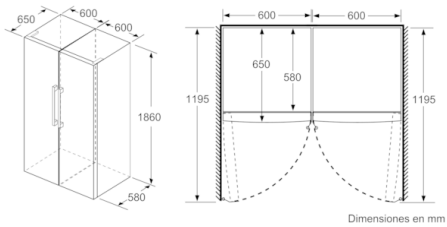

Serie | 6, Frigorífico de libre instalación, 186 x 60 cm, Acero inoxidable antihuellas KSV36AIEP

	a	b	c	d	e	f
KSW36, GSD36	187					
KSV36, KSF36, GSN36, GSV36	186					
KSV33, GSN33, GSV33	176	60	65	58	60	119,5
KSV29, GSN29, GSV29	161					
GSV24	146					
GSN51	161					
GSN54	176	70	78	70	70	142
GSN58	191					

Dimensiones en cm