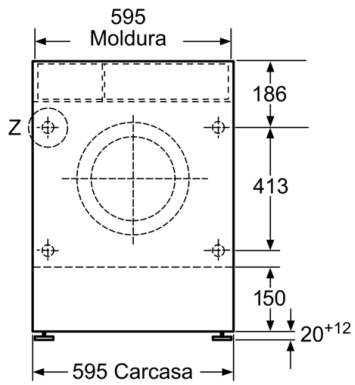

**Datos técnicos**

Tipo de construcción :	Independiente
Encimera extraíble :	No
Bisagra de la puerta :	Izquierda
Longitud del cable de alimentación eléctrica (cm) :	220
Altura de la encimera extraíble (MM) :	820
Dimensiones del aparato: alto x ancho x fondo (sin puerta) :	820 x 595 x 580
Peso neto (kg) :	82,360
Volumen del tambor :	52
Código EAN :	4242005237265
Potencia de conexión (W) :	2300
Intensidad corriente eléctrica (A) :	10
Tensión (V) :	220-240
Frecuencia (Hz) :	50
Certificaciones de homologación :	CE, VDE
Consumo energía (lavado y secado, carga completa) :	5,60
Consumo energía (sólo lavado) :	1,33
Consumo de agua (lavado y secado, carga completa) :	92

**Accesorios opcionales**

WMZ2200 :

**Serie | 4, Lavadora-secadora, 7/4 kg, 1200 rpm  
WKD24362ES**

**Lavadora-secadora: elige el grado de secado para tu colada.**

---

- Capacidad de lavado/secado: 7 kg/4 kg
- Función NonStop de lavado y secado para 4 kg de ropa
- Selector de revoluciones de 1200 a 600 r.p.m.
- Clase de eficiencia energética B dentro del rango A (más eficiente) a G (menos eficiente)
- Display LED con recomendación de carga
- Display con indicación de fase de programa, tiempo restante y fin diferido
- Ajuste del grado de secado mediante sensores
- Sistema automático de distribución de ropa: 3G
- Consumo energía/agua por ciclo de lavado y secado: 5.6 kWh/92 litros
- Potencia sonora lavado/centrifugado: 57/74 dB(A) re 1 pW
- Volumen del tambor: 52 litros
- Dimensiones (alto x ancho x fondo): 82 x 59.5 x 58 cm.
- Metal

**Serie | 4, Lavadora-secadora, 7/4 kg, 1200 rpm**  
**WKD24362ES**

Dimensiones en mm

Dimensiones en mm

Detalle Z

Dimensiones en mm

Dimensiones en mm

Dimensiones en mm