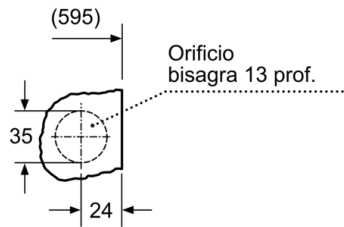

**Datos técnicos**

Tipo de construcción :	Independiente
Encimera extraíble :	No
Bisagra de la puerta :	Izquierda
Longitud del cable de alimentación eléctrica (cm) :	220
Altura de la encimera extraíble (MM) :	820
Dimensiones del aparato: alto x ancho x fondo (sin puerta) :	820 x 595 x 580
Peso neto (kg) :	82,360
Volumen del tambor :	52
Código EAN :	4242005237265
Potencia de conexión (W) :	2300
Intensidad corriente eléctrica (A) :	10
Tensión (V) :	220-240
Frecuencia (Hz) :	50
Certificaciones de homologación :	CE, VDE
Consumo energía (lavado y secado, carga completa) :	5,60
Consumo energía (sólo lavado) :	1,33
Consumo de agua (lavado y secado, carga completa) :	92

**Accesorios opcionales**

WMZ2200 :

**Serie | 4, Lavadora-secadora, 7/4 kg, 1200 rpm  
WKD24362ES**

**Lavadora-secadora: elige el grado de secado para tu colada.**

---

- Capacidad de lavado/secado: 7 kg/4 kg
- Función NonStop de lavado y secado para 4 kg de ropa
- Selector de revoluciones de 1200 a 600 r.p.m.
- Clase de eficiencia energética B dentro del rango A (más eficiente) a G (menos eficiente)
- Display LED con recomendación de carga
- Display con indicación de fase de programa, tiempo restante y fin diferido
- Ajuste del grado de secado mediante sensores
- Sistema automático de distribución de ropa: 3G
- Consumo energía/agua por ciclo de lavado y secado: 5.6 kWh/92 litros
- Potencia sonora lavado/centrifugado: 57/74 dB(A) re 1 pW
- Volumen del tambor: 52 litros
- Dimensiones (alto x ancho x fondo): 82 x 59.5 x 58 cm.
- Metal

**Serie | 4, Lavadora-secadora, 7/4 kg, 1200 rpm**  
**WKD24362ES**

Dimensiones en mm

Dimensiones en mm

Detalle Z

Dimensiones en mm

Dimensiones en mm

Dimensiones en mm