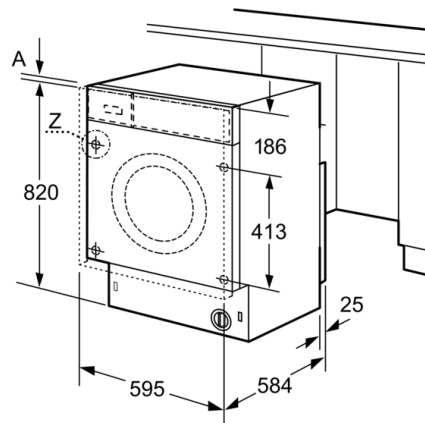

**Datos técnicos**

Tipo de construcción :	Independiente
Encimera extraíble :	No
Bisagra de la puerta :	Izquierda
Longitud del cable de alimentación eléctrica (cm) :	220
Altura de la encimera extraíble (MM) :	820
Dimensiones del aparato: alto x ancho x fondo (sin puerta) :	820 x 595 x 580
Peso neto (kg) :	82,360
Volumen del tambor :	52
Código EAN :	4242005237265
Potencia de conexión (W) :	2300
Intensidad corriente eléctrica (A) :	10
Tensión (V) :	220-240
Frecuencia (Hz) :	50
Certificaciones de homologación :	CE, VDE
Consumo energía (lavado y secado, carga completa) :	5,60
Consumo energía (sólo lavado) :	1,33
Consumo de agua (lavado y secado, carga completa) :	92

**Accesorios opcionales**

WMZ2200 :

**Serie | 4, Lavadora-secadora, 7/4 kg, 1200 rpm  
WKD24362ES**

**Lavadora-secadora: elige el grado de secado para tu colada.**

---

- Capacidad de lavado/secado: 7 kg/4 kg
- Función NonStop de lavado y secado para 4 kg de ropa
- Selector de revoluciones de 1200 a 600 r.p.m.
- Clase de eficiencia energética B dentro del rango A (más eficiente) a G (menos eficiente)
- Display LED con recomendación de carga
- Display con indicación de fase de programa, tiempo restante y fin diferido
- Ajuste del grado de secado mediante sensores
- Sistema automático de distribución de ropa: 3G
- Consumo energía/agua por ciclo de lavado y secado: 5.6 kWh/92 litros
- Potencia sonora lavado/centrifugado: 57/74 dB(A) re 1 pW
- Volumen del tambor: 52 litros
- Dimensiones (alto x ancho x fondo): 82 x 59.5 x 58 cm.
- Metal

**Serie | 4, Lavadora-secadora, 7/4 kg, 1200 rpm**  
**WKD24362ES**

Dimensiones en mm

Dimensiones en mm

Detalle Z

Dimensiones en mm

Dimensiones en mm

Dimensiones en mm