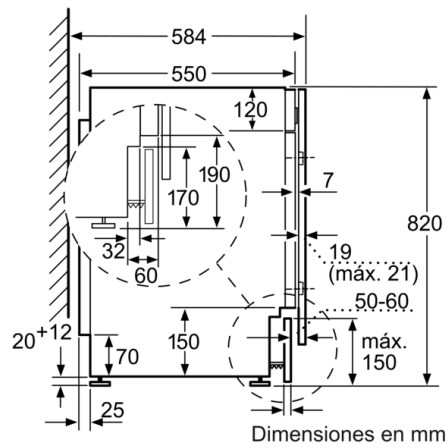

**Datos técnicos**

Tipo de construcción :	Independiente
Encimera extraíble :	No
Bisagra de la puerta :	Izquierda
Longitud del cable de alimentación eléctrica (cm) :	220
Altura de la encimera extraíble (MM) :	820
Dimensiones del aparato: alto x ancho x fondo (sin puerta) :	820 x 595 x 580
Peso neto (kg) :	82,360
Volumen del tambor :	52
Código EAN :	4242005237265
Potencia de conexión (W) :	2300
Intensidad corriente eléctrica (A) :	10
Tensión (V) :	220-240
Frecuencia (Hz) :	50
Certificaciones de homologación :	CE, VDE
Consumo energía (lavado y secado, carga completa) :	5,60
Consumo energía (sólo lavado) :	1,33
Consumo de agua (lavado y secado, carga completa) :	92

**Accesorios opcionales**

WMZ2200 :

**Serie | 4, Lavadora-secadora, 7/4 kg, 1200 rpm  
WKD24362ES**

**Lavadora-secadora: elige el grado de secado para tu colada.**

---

- Capacidad de lavado/secado: 7 kg/4 kg
- Función NonStop de lavado y secado para 4 kg de ropa
- Selector de revoluciones de 1200 a 600 r.p.m.
- Clase de eficiencia energética B dentro del rango A (más eficiente) a G (menos eficiente)
- Display LED con recomendación de carga
- Display con indicación de fase de programa, tiempo restante y fin diferido
- Ajuste del grado de secado mediante sensores
- Sistema automático de distribución de ropa: 3G
- Consumo energía/agua por ciclo de lavado y secado: 5.6 kWh/92 litros
- Potencia sonora lavado/centrifugado: 57/74 dB(A) re 1 pW
- Volumen del tambor: 52 litros
- Dimensiones (alto x ancho x fondo): 82 x 59.5 x 58 cm.
- Metal

**Serie | 4, Lavadora-secadora, 7/4 kg, 1200 rpm**  
**WKD24362ES**

Dimensiones en mm

Dimensiones en mm

Detalle Z

Dimensiones en mm

Dimensiones en mm

Dimensiones en mm