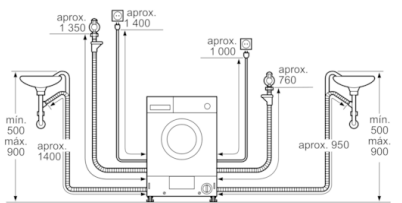

**Datos técnicos**

Tipo de construcción :	Independiente
Encimera extraíble :	No
Bisagra de la puerta :	Izquierda
Longitud del cable de alimentación eléctrica (cm) :	220
Altura de la encimera extraíble (MM) :	820
Dimensiones del aparato: alto x ancho x fondo (sin puerta) :	820 x 595 x 580
Peso neto (kg) :	82,360
Volumen del tambor :	52
Código EAN :	4242005237265
Potencia de conexión (W) :	2300
Intensidad corriente eléctrica (A) :	10
Tensión (V) :	220-240
Frecuencia (Hz) :	50
Certificaciones de homologación :	CE, VDE
Consumo energía (lavado y secado, carga completa) :	5,60
Consumo energía (sólo lavado) :	1,33
Consumo de agua (lavado y secado, carga completa) :	92

**Accesorios opcionales**

WMZ2200 :

**Serie | 4, Lavadora-secadora, 7/4 kg, 1200 rpm  
WKD24362ES**

**Lavadora-secadora: elige el grado de secado para tu colada.**

---

- Capacidad de lavado/secado: 7 kg/4 kg
- Función NonStop de lavado y secado para 4 kg de ropa
- Selector de revoluciones de 1200 a 600 r.p.m.
- Clase de eficiencia energética B dentro del rango A (más eficiente) a G (menos eficiente)
- Display LED con recomendación de carga
- Display con indicación de fase de programa, tiempo restante y fin diferido
- Ajuste del grado de secado mediante sensores
- Sistema automático de distribución de ropa: 3G
- Consumo energía/agua por ciclo de lavado y secado: 5.6 kWh/92 litros
- Potencia sonora lavado/centrifugado: 57/74 dB(A) re 1 pW
- Volumen del tambor: 52 litros
- Dimensiones (alto x ancho x fondo): 82 x 59.5 x 58 cm.
- Metal

**Serie | 4, Lavadora-secadora, 7/4 kg, 1200 rpm**  
**WKD24362ES**

Dimensiones en mm

Dimensiones en mm

Detalle Z

Dimensiones en mm

Dimensiones en mm

Dimensiones en mm