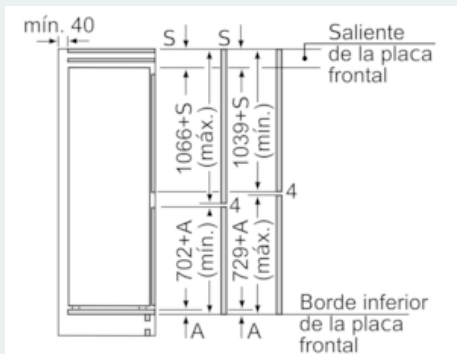

Medidas

- Dimensiones del aparato (alto x ancho x fondo sin tirador): 177.2 x 55.8 x 54.5 cm
- Dimensiones de encastre (alto x ancho x fondo): 177.5 x 56 x 55 cm

Datos técnicos

- Apertura de puerta a la derecha, puerta reversible
- Potencia: 90 W
- Batería NI-MH de 220 - 240 V.

Puertas de acero inoxidable

Instalación

INFORMACIÓN GENERAL

iQ500, Frigorífico combinado integrable, 177.2 x 55.8 cm KI86SAFE0

Dibujos acotados

Las dimensiones de la puerta del mueble indicadas corresponden a una junta de puerta de 4 mm. Dimensiones en mm

Dimensiones en mm
Dimensiones del espacio recomendadas para instalación de puerta fija

F	R	X
16-19	0-3	2,5
20	0-1	3
	2-3	2,5
21	0-1	3
	2-3	2,5
22	0	4
	1	3,5
	2-3	3

Deben respetarse las medidas de los espacios recomendadas en la tabla para garantizar una apertura sin colisiones de la puerta del aparato y evitar que se dañen los muebles de cocina.