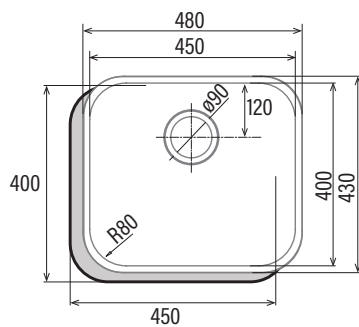

CB 45-40

Cod. **02621009** EAN **8422248043175**

- Cubeta cuadrada**
- Instalación en mueble de 60cm
- Dimensiones: 48 x 43 cm
- Profundidad de la cubeta 18cm
- Base con fondo absorbente**
- Acero inoxidable AISI 304 18/8
- Válvula canasta 3 1/2"
- Grosor 0,8mm
- Accesorios:**
- Cinta de estanqueidad
- Grapas de fijación
- Tubo rebosadero
- Sifón

Código	02621009
EAN	8422248043175
Modelo	CB 45-40
Dimensiones	
Medida de encastre (largo x ancho) [mm]	450x400
Dimensiones (largo x ancho x profundo) [mm]	480x430x180
Características generales	
Tipo	Bajo encimera
Material	Acero inoxidable 304
Grosor de acero [mm]	0,8
Color	Acero
Detalles de cubeta y escurridor	
Cantidad de cubetas	1
Forma de cubeta(s)	Cuadrada
Escurridor	-
Cantidad de escurridores	-
Forma de escurridor	-
Posición de escurridor	-
Orificio para grifería	-
Accesorios	
Tipo válvula de desagüe	Redonda 3 1/2"
Número de válvulas de desagüe	1
Tubo rebosadero	Sí