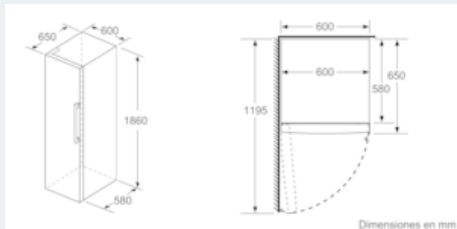

iQ500, Frigorífico de libre instalación, 186 x 60 cm, Acero inoxidable antihuellas KS36VAIDP

Dibujos acotados

	a	b	c	d	e	f
KSIV36, GSD36	187					
KSV36, KSF36, GSN36, GSV36	186					
KSV33, GSN33, GSV33	176	60	65	58	60	119,5
KSV29, GSN29, GSV29	161					
GSV24	146					
GSN51	161					
GSN54	176	70	78	70	70	142
GSN58	191					

Dimensiones en cm

Dimensiones en mm