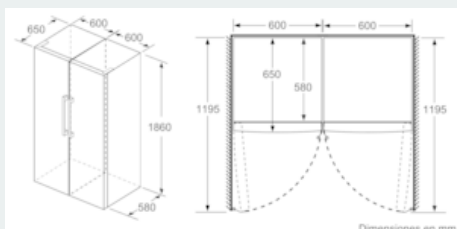

Dimensiones en mm