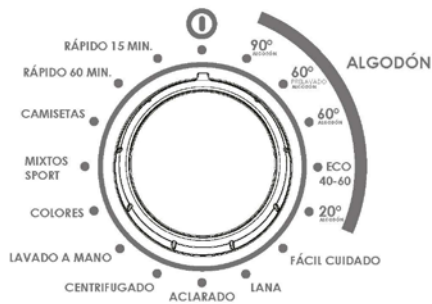

## SVL6212B

Código EAN: 8.436.545.202.067

Color: Blanco

Dimensiones: 845 x 597 x 497

SVL6212B / 6 kg / 1200 rpm